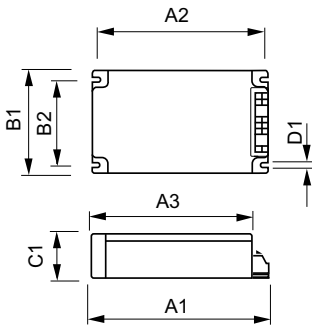

Abmessungsskizzen

Product	D1	C1	A1	A2	B1	B2
HID-PV 100 /S SDW-TG 220-240V 50/60Hz	4,5 mm	37,0 mm	150,0 mm	133,6 mm	90,0 mm	70,0 mm