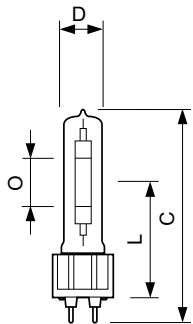

MASTER SDW-TG Mini

Versions

LPPR SDW-TG 100W GX12-1

Abmessungsskizzen

Product	D (max)	D	O	L (min)	L (max)	L	C (max)
MST SDW-TG Mini 100W/825 GX12-1 1CT/12	20 mm	0,75 in	18 mm	54,5 mm	57,5 mm	56 mm	110 mm
MST SDW-TG Mini 50W/825 GX12-1 1CT/12	20 mm	0,75 in	14,5 mm	53,5 mm	56,5 mm	55 mm	103 mm

Lichtregelung und Dimmen

Dimmbar	Nein
---------	------

Mechanik und Gehäuse

Kolbenausführung	Klar
Kolbenmaterial	Glas
Kolbenform	T19

Lichttechnische Daten

Order Code	Full Product Name	Farbwiedergabeindex (CRI)	Nennlichtausbeute (nom.)	Lichtstrom
20323615	MST SDW-TG MINI 50W/825 GX12-1 1CT/12	81	44 lm/W	2.400 lm
20233815	MST SDW-TG MINI 100W/825 GX12-1 1CT/12	82	52 lm/W	5.300 lm