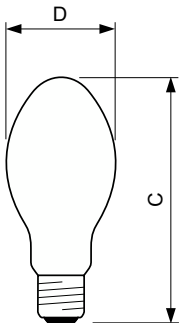

Versions

LPPR SON-APIA Plus-Xtra E27

LPPR SON-APIA Plus-Xtra E40

Abmessungsskizzen

Product	D (max)	C (max)
MST SON APIA Plus Xtra 100W E40 1SL/12	76 mm	186 mm
MST SON APIA Plus Xtra 150W E40 1SL/12	91 mm	227 mm
MST SON APIA Plus Xtra 250W E40 1SL/12	91 mm	227 mm
MST SON APIA Plus Xtra 50W E27 1SL/24	71 mm	156 mm
MST SON APIA Plus Xtra 70W E27 1SL/24	71 mm	156 mm