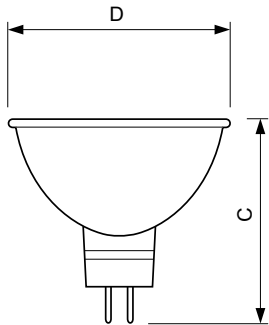

Anwendung

- Für Spot-Akzentbeleuchtung zur Schaffung des richtigen Ambientes in Hotels, Restaurants und Geschäften
- Für den Einsatz in Leuchten ohne Glasabdeckung

Abmessungsskizzen

Product	D (max)	C (max)
Accentline 50W 4000h GU5.3 12V 36D 1CT/10X5F	51 mm	46 mm
Accentline 35W 4000h GU5.3 12V 36D 1CT/10X5F	51 mm	46 mm
Accentline 20W 4000h GU5.3 12V 36D 1CT/10X5F	51 mm	46 mm