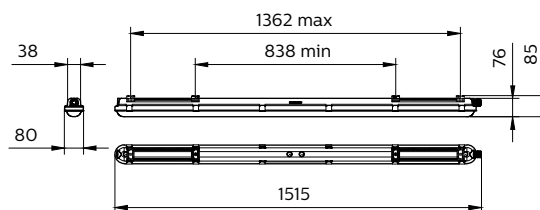

Abmessungsskizzen