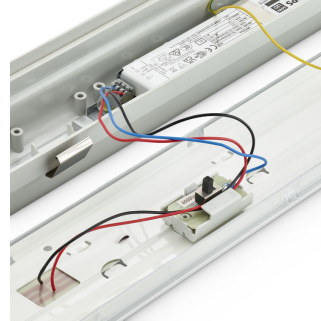

CoreLine waterproof All in,
WT120C G2, easy lumen switch