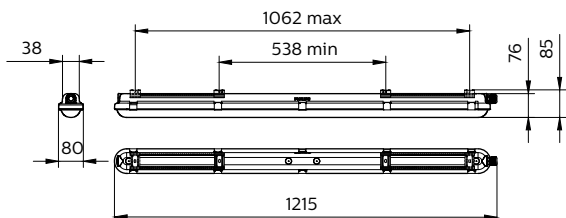

Abmessungsskizzen