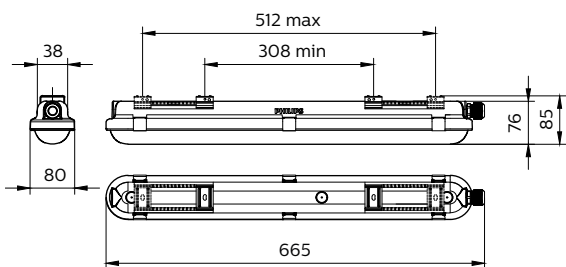

Abmessungsskizzen