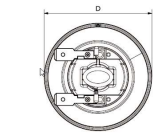

Versions

Abmessungsskizzen

D

Product	D (max)	O	C (max)
MSD Platinum 400S Flex 1CT/8	58,5 mm	1,2 mm	72 mm
MSD Platinum 400L Flex 1CT/8	54 mm	1,2 mm	60 mm
MSD Platinum 25 R 1CT/8	54 mm	1,4 mm	60 mm
MSD Platinum 21 R 1CT/8	54 mm	1,2 mm	60 mm

MSD Platinum (Touring/Stage)

Abmessungsskizzen

D

Product	D (max)	T (max)	O	C (max)
MSD Platinum 5 R 1CT/8	51,4 mm	6,8 mm	1,0 mm	57,1 mm
MSD Platinum 14 R 1CT/8	51,5 mm	6,8 mm	0,95 mm	57,1 mm

Product	D (max)	T (max)	O	C (max)
MSD Platinum 11 R 1CT/8	51,5 mm	10 mm	0,95 mm	53 mm