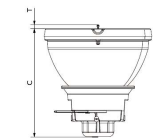

Versions

Abmessungsskizzen

D

Product	D (max)	O	C (max)
MSD Platinum 400S Flex 1CT/8	58,5 mm	1,2 mm	72 mm
MSD Platinum 400L Flex 1CT/8	54 mm	1,2 mm	60 mm
MSD Platinum 25 R 1CT/8	54 mm	1,4 mm	60 mm
MSD Platinum 21 R 1CT/8	54 mm	1,2 mm	60 mm

MSD Platinum (Touring/Stage)

Abmessungsskizzen

D

Product	D (max)	T (max)	O	C (max)
MSD Platinum 5 R 1CT/8	51,4 mm	6,8 mm	1,0 mm	57,1 mm
MSD Platinum 14 R 1CT/8	51,5 mm	6,8 mm	0,95 mm	57,1 mm

Product	D (max)	T (max)	O	C (max)
MSD Platinum 11 R 1CT/8	51,5 mm	10 mm	0,95 mm	53 mm