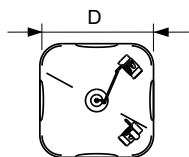

Product	D (max)	O	C (max)	T
MSD Platinum 200 Flex 1CT/8	56,5 mm	0,8 mm	60 mm	7 mm