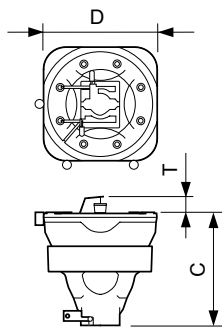

Versions

Abmessungsskizzen

D

Product	D (max)	O	C (max)
MSD Platinum 400S Flex 1CT/8	58,5 mm	1,2 mm	72 mm
MSD Platinum 400L Flex 1CT/8	54 mm	1,2 mm	60 mm
MSD Platinum 25 R 1CT/8	54 mm	1,4 mm	60 mm
MSD Platinum 21 R 1CT/8	54 mm	1,2 mm	60 mm

MSD Platinum (Touring/Stage)

Abmessungsskizzen

D

Product	D (max)	T (max)	O	C (max)
MSD Platinum 5 R 1CT/8	51,4 mm	6,8 mm	1,0 mm	57,1 mm
MSD Platinum 14 R 1CT/8	51,5 mm	6,8 mm	0,95 mm	57,1 mm

Product	D (max)	T (max)	O	C (max)
MSD Platinum 11 R 1CT/8	51,5 mm	10 mm	0,95 mm	53 mm