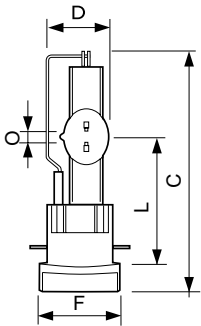

MSR Gold™ MiniFastFit (Touring/Stage)

Versions

XPPR XDMSR 0015

Abmessungsskizzen

Product	D (max)	O	L (min)	L (max)	L	C (max)	F (max)	F	F (min)
MSR Gold 575/2 MiniFastFit	23,2 mm	3,5 mm	55 mm	57 mm	56 mm	112 mm	36,5 mm	36 mm	35,3 mm
MSR Gold 700 MiniFastFit 1CT/16	23 mm	3,5 mm	55 mm	57 mm	56 mm	116 mm	36,5 mm	36 mm	35,3 mm
MSR Gold 700/1 MiniFastFit 1CT/4	23,2 mm	3,8 mm	55 mm	57 mm	56 mm	112 mm	36,5 mm	36 mm	35,3 mm
MSR Gold 700/2 MiniFastFit 1CT/4	23,2 mm	3,8 mm	55 mm	57 mm	56 mm	112 mm	36,5 mm	36 mm	35,3 mm

Product	D (max)	O	L (min)	L (max)	L	C (max)
MSR Gold 300/2 MiniFastFit 1CT/4	23 mm	5,0 mm	65,8 mm	67,8 mm	66,8 mm	126 mm

MSR Gold™ MiniFastFit (Touring/Stage)

Allgemeine Informationen

Socket	PGJX28
Betriebsstellung	UNIVERSAL