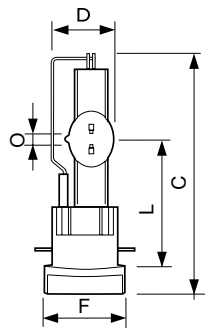

MSR Gold™ MiniFastFit (Touring/Stage)

Versions

Abmessungsskizzen

Product	D (max)	O	L (min)	L (max)	L	C (max)
MSR Gold™ 300/2	23 mm	5,0 mm	65,8 mm	67,8 mm	66,8 mm	126 mm
MiniFastFit 1CT/4						

Product	D (max)	O	L (min)	L (max)	L	C (max)	F (max)	F (max)	F (min)
MSR Gold™ 575/2	23,2 mm	3,5 mm	55 mm	57 mm	56 mm	112 mm	36,5 mm	36 mm	35,3 mm
MiniFastFit 1CT/4									
MSR Gold™ 700	23 mm	3,5 mm	55 mm	57 mm	56 mm	116 mm	36,5 mm	36 mm	35,3 mm
MiniFastFit 1CT/16									
MSR Gold™ 700/1	23,2 mm	3,8 mm	55 mm	57 mm	56 mm	112 mm	36,5 mm	36 mm	35,3 mm
MiniFastFit 1CT/4									
MSR Gold™ 700/2	23,2 mm	3,8 mm	55 mm	57 mm	56 mm	112 mm	36,5 mm	36 mm	35,3 mm
MiniFastFit 1CT/4									