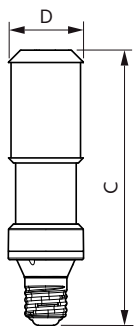

TrueForce Road LED SON-T E27/E40

Abmessungsskizzen

Product	D	C
TrueForce LED Road 60-35W E27 740	61 mm	200 mm
TrueForce LED Road 55-35W E27 730	61 mm	200 mm
TrueForce LED Road 40-25W E27 730	61 mm	200 mm
TrueForce LED Road 42-25W E27 740	61 mm	200 mm
TrueForce LED Road 35W E27 740 MV	61 mm	200 mm
TrueForce LED Road 35W E27 730 MV	61 mm	200 mm
TrueForce LED Road 25W E27 740 MV	61 mm	200 mm
TrueForce LED Road 25W E27 730 MV	61 mm	200 mm

Product	D	C
TrueForce LED Road 84-55W E40 730	71 mm	262 mm
TrueForce LED Road 120-68W E40 740	71 mm	262 mm
TrueForce LED Road 112-68W E40 730	71 mm	262 mm
TrueForce LED Road 90-55W E40 740	71 mm	262 mm
TrueForce LED Road 55W E40 740 MV	71 mm	262 mm
TrueForce LED Road 55W E40 730 MV	71 mm	262 mm
TrueForce LED Road 68W E40 730 MV	71 mm	262 mm
TrueForce LED Road 68W E40 740 MV	71 mm	262 mm

Dimmen	
Dimmbar	Nein
Elektrische Kenndaten	
Startzeit (nom.)	0,5 s
Allgemeine Eigenschaften	
Nennlebensdauer (nom.)	50000 h
Schaltzyklus	50000X
Lichttechnische Daten	
Farbwiedergabeindex (nom.)	70
Restlichtstrom am Ende der Nennlebensdauer (nom.)	70 %
Mechanische Kenndaten	
Kolbenausführung	Klar

Zulassungen und Anwendungseigenschaften

Order Code	Full Product Name	Energieverbrauch kWh/1.000 Std.
81115300	TrueForce LED Road 55-35W E27 730	35 kWh
81117700	TrueForce LED Road 60-35W E27 740	35 kWh
67485400	TrueForce LED Road 35W E27 740 MV	35 kWh
67483000	TrueForce LED Road 35W E27 730 MV	35 kWh
33157000	TrueForce LED Road 25W E27 730 MV	25 kWh
33159400	TrueForce LED Road 25W E27 740 MV	25 kWh

Order Code	Full Product Name	Energieverbrauch kWh/1.000 Std.
63251900	TrueForce LED Road 40-25W E27 730	25 kWh
63253300	TrueForce LED Road 42-25W E27 740	25 kWh
63904400	TrueForce LED Road 84-55W E40 730	55 kWh
63906800	TrueForce LED Road 90-55W E40 740	55 kWh
67479300	TrueForce LED Road 55W E40 740 MV	55 kWh
67477900	TrueForce LED Road 55W E40 730 MV	55 kWh