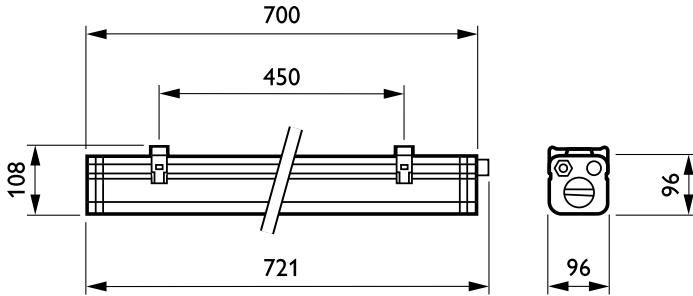

Pacific LED gen4

Abmessungsskizzen

Pacific LED WT470C-WT495C