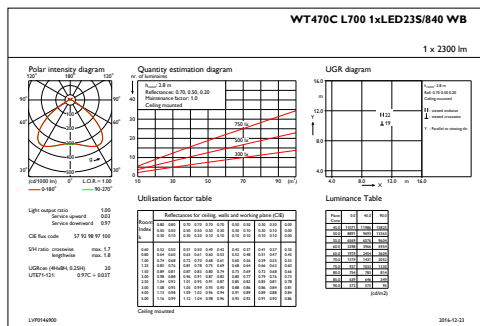

Elektrische Kenndaten

Eingangsspannung	220-240 V
Eingangsfrequenz	50 bis 60 Hz
Einschaltstrom	21 A
Einschaltzeit	0,28 ms
Leistungsfaktor (min.)	0.96

Dimmen

Dimmbar	Ja
---------	----

Mechanische Kenndaten

Gehäusematerial	Polykarbonat
Reflektor-Material	-
Optisches Material	Polycarbonat
Material optische Abdeckung/Linse	Polykarbonat
Befestigungsmaterial	Stahl
Ausführung optische Abdeckung	Klar
Gesamte Länge	721 mm
Gesamte Breite	96 mm
Gesamte Höhe	108 mm
Farbe	Weiß
Abmessungen (Höhe x Breite x Tiefe)	108 x 96 x 721 mm (4.3 x 3.8 x 28.4 in)

Anwendungsparameter

Umgebungstemperaturbereich	-25 bis +45 °C
Bemessungs-Umgebungstemperatur	25 °C
Maximaler Dimmlevel	1%
Geeignet zum häufigen An- und Ausschalten	Nicht zutreffend

Produktdaten

Gesamt-Produktcode	871869637924000
Bestell-Produktname	WT470C LED23S/840 PSD WB L700
EAN/UPC - Produkt	8718696379240
Bestellcode	37924000
Anzahl pro Verpackung	1
SAP-Zähler - Pakete pro Außenkarton	1
SAP-Material	910925863802
Nettogewicht (Einzelteil)	1,570 kg

Pacific LED gen4

Abmessungsskizzen

Pacific LED WT470C-WT495C

Photometrische Daten

IFGU1_WT470CL7001xLED23S840WB

IFPC1_WT470CL7001xLED23S840WB