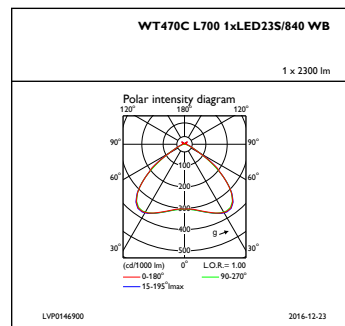

Elektrische Kenndaten

Eingangsspannung	220-240 V
Eingangsfrequenz	50 bis 60 Hz
Einschaltstrom	21 A
Einschaltzeit	0,28 ms
Leistungsfaktor (min.)	0.96

Dimmen

Dimmbar	Ja
---------	----

Mechanische Kenndaten

Gehäusematerial	Polykarbonat
Reflektor-Material	-
Optisches Material	Polycarbonat
Material optische Abdeckung/Linse	Polykarbonat
Befestigungsmaterial	Stahl
Ausführung optische Abdeckung	Klar
Gesamte Länge	721 mm
Gesamte Breite	96 mm
Gesamte Höhe	108 mm
Farbe	Weiß
Abmessungen (Höhe x Breite x Tiefe)	108 x 96 x 721 mm (4.3 x 3.8 x 28.4 in)

Anwendungsparameter

Umgebungstemperaturbereich	-25 bis +45 °C
Bemessungs-Umgebungstemperatur	25 °C
Maximaler Dimmlevel	1%
Geeignet zum häufigen An- und Ausschalten	Nicht zutreffend

Produktdaten

Gesamt-Produktcode	871869637924000
Bestell-Produktname	WT470C LED23S/840 PSD WB L700
EAN/UPC - Produkt	8718696379240
Bestellcode	37924000
Anzahl pro Verpackung	1
SAP-Zähler - Pakete pro Außenkarton	1
SAP-Material	910925863802
Nettogewicht (Einzelteil)	1,570 kg

Pacific LED gen4

Abmessungsskizzen

Pacific LED WT470C-WT495C

Photometrische Daten

IFGU1_WT470CL7001xLED23S840WB

IFPC1_WT470CL7001xLED23S840WB