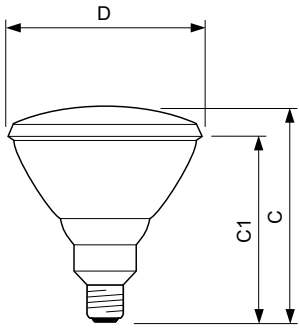

Elektrische Kenndaten	
Power (Rated) (Nom)	175 W
Spannung (Nom)	240 V

Dimmen	
Dimmbar	Ja

Mechanische Kenndaten	
Kolbenausführung	Rot
Kolbenmaterial	Hartglas
Kolbenform	PAR38 [PAR 4.75inch oder 121mm]

Produktdaten	
Gesamt-Produktcode	871150012898015
Bestell-Produktname	PAR38 IR 175W E27 240V Red 1CT/12
EAN/UPC - Produkt	8711500128980
Bestellcode	12898015
Anzahl pro Verpackung	1
SAP-Zähler - Pakete pro Außenkarton	12
SAP-Material	923801445507
Nettogewicht (Einzelteil)	308,000 g

InfraRed Industrial Heat Incandescent

Abmessungsskizzen

Product	D	C (max)	C1 (max)
PAR38 IR 175W E27 240V Red 1CT/12	121 mm	136 mm	124 mm

PAR38 IR 175W E27 240V Red