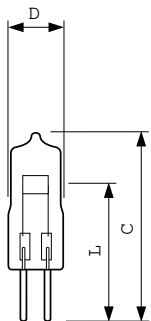

### Produkt Daten

Elektrische Kenndaten	
Stromverbrauch	30 W
Spannung (Nom)	6 V
Spannung (Nom)	6 V

Allgemeine Eigenschaften	
Sockel	G4 [G4]
Betriebsstellung	UNIVERSELL [Beliebig oder Universal (U)]

Lichttechnische Daten	
Lichtstrom	765 lm
Ähnlichste Farbtemperatur (Nom)	3200 K
Farbwiedergabeindex (CRI)	100

Mechanische Kenndaten	
Kolbenmaterial	Quarz-UV, offen

Produktdaten	
Full EOC	871150041084950
Bestell-Produktname	5761 30W G4 6V
Bestellcode	41084950
Lokale Bestellnummer	5761
Anzahl pro Verpackung	1
SAP-Zähler - Pakete pro Außenkarton	100
Materialnummer (12NC)	923931110103
Gesamtbezeichnung des Produkts	5761 30W G4 6V 1CT/10X10F
EAN Umverpackung	8711500423344

### Abmessungsskizzen

Product	D (max)	L (max)	C (max)
5761 30W G4 6V	9,5 mm	19,75 mm	31 mm