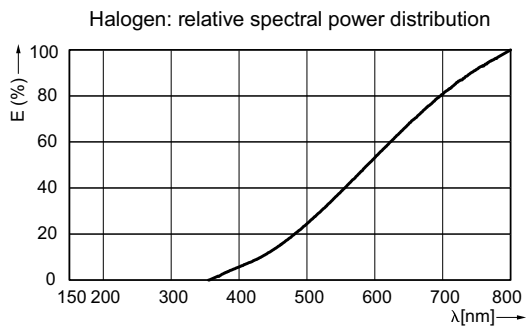

Photometrische Daten

Consumer Lamps, Halogen, Spectral power distribution