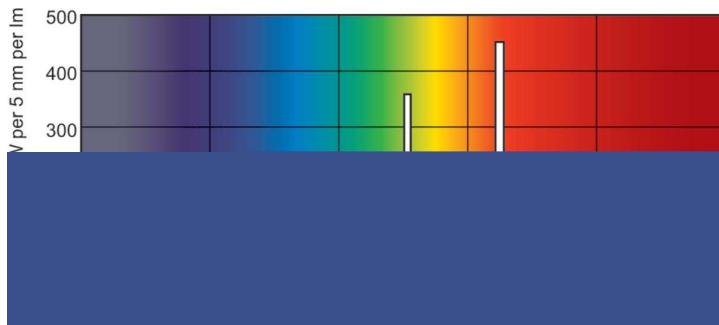

### Produkt Daten

Allgemeine Informationen		Lampenstrom (Nom)	
Sockel	G5 [G5]	0,165 A	
Eigenschaften	na [Not Applicable]	Lichtregelung und Dimmen	
Referenz für Lichtstrommessung	Sphere	Dimmbar	Ja
Lichttechnische Daten		Mechanik und Gehäuse	
Farbcode	830 [CCT of 3000K]	Kolbenform	T5 [16 mm (T5)]
Lichtstrom	1.200 lm	Genehmigung und Anwendung	
Lichtfarbe	Warmweiß (WW)	Energieeffizienzklasse	G
Farbkoordinate X (Nom)	0,44	Quecksilbergehalt (Nom)	1,2 mg
Farbkoordinate Y (nom.)	0,403	Energieverbrauch kWh/1.000 Std.	14 kWh
Ähnlichste Farbtemperatur (Nom)	3000 K	EPREL Registrierungsnummer	423443
Nennlichtausbeute (nom.)	86 lm/W	Produktdaten	
Farbwiedergabeindex (CRI)	82	Gesamt-Produktcode	871150063938755
Betrieb und Elektrik		Bestell-Produktname	MASTER TL5 HE 14W/830 SLV/40
Energieverbrauch	14,0 W	Bestellcode	63938755

## Abmessungsskizzen

Product	D (max)	A (max)	B (max)	B (min)	C (max)
MASTER TL5 HE 14W/830 SLV/40	17 mm	549,0 mm	556,1 mm	553,7 mm	563,2 mm

## Photometrische Daten

Spectral Power Distribution Colour - MASTER TL5 HE 14W/830 SLV/40