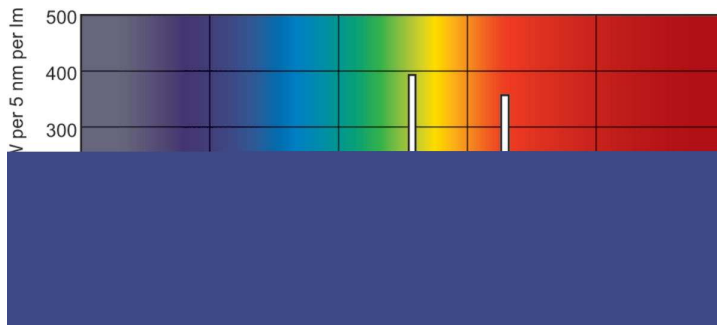

Produkt Daten

Allgemeine Informationen		Lampenstrom (Nom)	
Sockel	G5 [G5]		0,165 A
Eigenschaften	na [Not Applicable]	Lichtregelung und Dimmen	
Referenz für Lichtstrommessung	Sphere	Dimmbar	Ja
Lichttechnische Daten		Mechanik und Gehäuse	
Farbcode	840 [CCT of 4000K]	Kolbenform	T5 [16 mm (T5)]
Lichtstrom	1.200 lm	Genehmigung und Anwendung	
Lichtfarbe	Kaltweiß (CW)	Energieeffizienzklasse	G
Farbkoordinate X (Nom)	0,38	Quecksilbergehalt (Nom)	1,2 mg
Farbkoordinate Y (nom.)	0,38	Energieverbrauch kWh/1.000 Std.	14 kWh
Ähnlichste Farbtemperatur (Nom)	4000 K	EPREL Registrierungsnummer	423447
Nennlichtausbeute (nom.)	86 lm/W	Produktdaten	
Farbwiedergabeindex (CRI)	80	Gesamt-Produktcode	871150063940055
Betrieb und Elektrik		Bestell-Produktname	MASTER TL5 HE 14W/840 SLV/40
Energieverbrauch	14,0 W	Bestellcode	63940055

Abmessungsskizzen

Product	D (max)	A (max)	B (max)	B (min)	C (max)
MASTER TL5 HE 14W/840 SLV/40	17 mm	549,0 mm	556,1 mm	553,7 mm	563,2 mm

Photometrische Daten

Spectral Power Distribution Colour - MASTER TL5 HE 14W/840 SLV/40