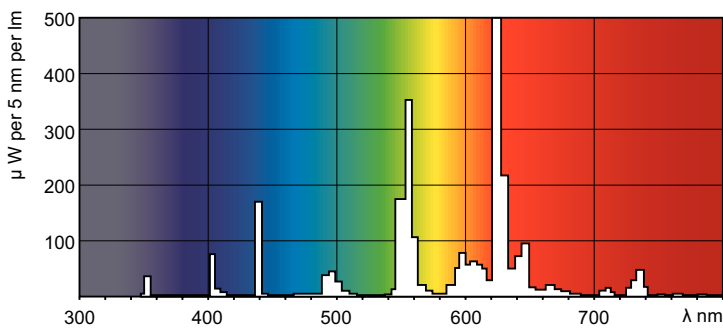

Produkt Daten

Allgemeine Informationen		Lampenstrom (Nom)	
Socket	G5 [G5]		0,165 A
Eigenschaften	na [Not Applicable]	Lichtregelung und Dimmen	
Referenz für Lichtstrommessung	Sphere	Dimmbar	Ja
Lichttechnische Daten		Mechanik und Gehäuse	
Farbcode	827 [CCT of 2700K]	Kolbenform	T5 [16 mm (T5)]
Lichtstrom	1.900 lm	Genehmigung und Anwendung	
Lichtfarbe	Glühlampenweiß	Energieeffizienzklasse	G
Farbkoordinate X (Nom)	0,463	Quecksilbergehalt (Nom)	1,2 mg
Farbkoordinate Y (nom.)	0,42	Energieverbrauch kWh/1.000 Std.	21 kWh
Ähnlichste Farbtemperatur (Nom)	2700 K	EPREL Registrierungsnummer	423449
Nennlichtausbeute (nom.)	90 lm/W	Produktdaten	
Farbwiedergabeindex (CRI)	82	Gesamt-Produktcode	871150064320955
Betrieb und Elektrik		Bestell-Produktname	MASTER TL5 HE 21W/827 SLV/40
Energieverbrauch	20,8 W	Bestellcode	64320955

Abmessungsskizzen

1

Product	D (max)	A (max)	B (max)	B (min)	C (max)
MASTER TL5 HE 21W/827 SLV/40	17 mm	849,0 mm	856,1 mm	853,7 mm	863,2 mm

Photometrische Daten

Spectral Power Distribution Colour - MASTER TL5 HE 21W/827 SLV/40