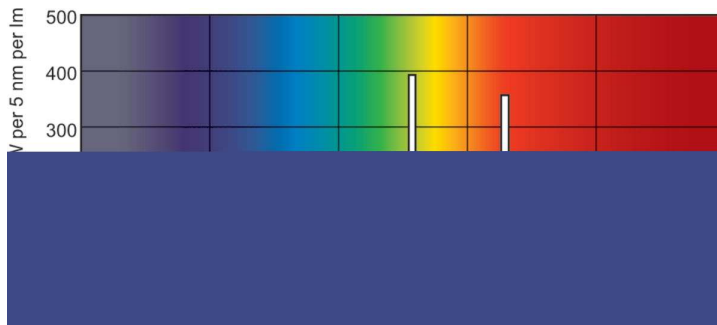

### Produkt Daten

Allgemeine Informationen		Lampenstrom (Nom)	
Socket	G5 [G5]		0,175 A
Eigenschaften	na [Not Applicable]	Lichtregelung und Dimmen	
Referenz für Lichtstrommessung	Sphere	Dimmbar	Ja
Lichttechnische Daten		Mechanik und Gehäuse	
Farbcode	840 [CCT of 4000K]	Kolbenform	T5 [16 mm (T5)]
Lichtstrom	3.315 lm	Genehmigung und Anwendung	
Lichtfarbe	Kaltweiß (CW)	Energieeffizienzklasse	F
Farbkoordinate X (Nom)	0,38	Quecksilbergehalt (Nom)	1,2 mg
Farbkoordinate Y (nom.)	0,38	Energieverbrauch kWh/1.000 Std.	35 kWh
Ähnlichste Farbtemperatur (Nom)	4000 K	EPREL Registrierungsnummer	423543
Nennlichtausbeute (nom.)	94 lm/W	Produktdaten	
Farbwiedergabeindex (CRI)	80	Gesamt-Produktcode	871150063952355
Betrieb und Elektrik		Bestell-Produktname	MASTER TL5 HE 35W/840 SLV/40
Energieverbrauch	34,9 W	Bestellcode	63952355

## Abmessungsskizzen

Product	D (max)	A (max)	B (max)	B (min)	C (max)
MASTER TL5 HE 35W/840 SLV/40	17 mm	1.449,0 mm	1.456,1 mm	1.453,7 mm	1.463,2 mm

## Photometrische Daten

Spectral Power Distribution Colour - MASTER TL5 HE 35W/840 SLV/40