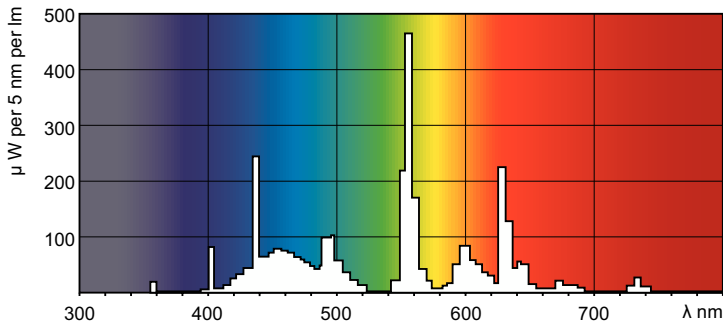

Produkt Daten

Allgemeine Informationen		Lampenstrom (Nom)	
Sockel	G5 [G5]	0,175 A	
Eigenschaften	na [Not Applicable]	Lichtregelung und Dimmen	
Referenz für Lichtstrommessung	Sphere	Dimmbar	Ja
Lichttechnische Daten		Mechanik und Gehäuse	
Farbcode	865 [CCT of 6500K]	Kolbenform	T5 [16 mm (T5)]
Lichtstrom	3.100 lm	Genehmigung und Anwendung	
Lichtfarbe	Kühles Tageslicht	Energieeffizienzklasse	G
Farbkoordinate X (Nom)	0,313	Quecksilbergehalt (Nom)	1,2 mg
Farbkoordinate Y (nom.)	0,337	Energieverbrauch kWh/1.000 Std.	35 kWh
Ähnlichste Farbtemperatur (Nom)	6500 K	EPREL Registrierungsnummer	423544
Nennlichtausbeute (nom.)	87 lm/W	Produktdaten	
Farbwiedergabeindex (CRI)	82	Gesamt-Produktcode	871150071018555
Betrieb und Elektrik		Bestell-Produktname	MASTER TL5 HE 35W/865 SLV/40
Energieverbrauch	34,9 W	Bestellcode	71018555

Abmessungsskizzen

Product	D (max)	A (max)	B (max)	B (min)	C (max)
MASTER TL5 HE 35W/865 SLV/40	17 mm	1.449,0 mm	1.456,1 mm	1.453,7 mm	1.463,2 mm

Photometrische Daten

Spectral Power Distribution Colour - MASTER TL5 HE 35W/865 SLV/40