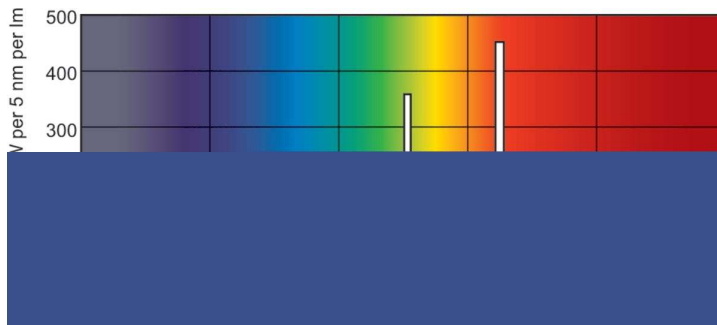

### Produkt Daten

Allgemeine Informationen		Lampenstrom (Nom)	
Socket	G5 [G5]		0,255 A
Eigenschaften	na [Not Applicable]	Lichtregelung und Dimmen	
Referenz für Lichtstrommessung	Sphere	Dimmbar	Ja
Lichttechnische Daten		Mechanik und Gehäuse	
Farbcode	830 [CCT of 3000K]	Kolbenform	T5 [16 mm (T5)]
Lichtstrom	4.375 lm	Genehmigung und Anwendung	
Lichtfarbe	Warmweiß (WW)	Energieeffizienzklasse	G
Farbkoordinate X (Nom)	0,44	Quecksilbergehalt (Nom)	1,2 mg
Farbkoordinate Y (nom.)	0,403	Energieverbrauch kWh/1.000 Std.	50 kWh
Ähnlichste Farbtemperatur (Nom)	3000 K	EPREL Registrierungsnummer	423546
Nennlichtausbeute (nom.)	89 lm/W	Produktdaten	
Farbwiedergabeindex (CRI)	82	Gesamt-Produktcode	871150063954755
Betrieb und Elektrik		Bestell-Produktname	MASTER TL5 HO 49W/830 SLV/40
Energieverbrauch	49,3 W		

## Abmessungsskizzen

Product	D (max)	A (max)	B (max)	B (min)	C (max)
MASTER TL5 HO 49W/830 SLV/40	17 mm	1.449,0 mm	1.456,1 mm	1.453,7 mm	1.463,2 mm

## Photometrische Daten

Spectral Power Distribution Colour - MASTER TL5 HO 49W/830 SLV/40