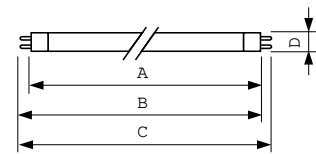

### Produkt Daten

Allgemeine Informationen		Lampenstrom (Nom)	
Socket	G5 [G5]		0,255 A
Eigenschaften	na [Not Applicable]	Lichtregelung und Dimmen	
Referenz für Lichtstrommessung	Sphere	Dimmbar	Ja
Lichttechnische Daten		Mechanik und Gehäuse	
Farbcode	830 [CCT of 3000K]	Kolbenform	T5 [16 mm (T5)]
Lichtstrom	4.375 lm	Genehmigung und Anwendung	
Lichtfarbe	Warmweiß (WW)	Energieeffizienzklasse	G
Farbkoordinate X (Nom)	0,44	Quecksilbergehalt (Nom)	1,2 mg
Farbkoordinate Y (nom.)	0,403	Energieverbrauch kWh/1.000 Std.	50 kWh
Ähnlichste Farbtemperatur (Nom)	3000 K	EPREL Registrierungsnummer	423546
Nennlichtausbeute (nom.)	89 lm/W	Produktdaten	
Farbwiedergabeindex (CRI)	82	Gesamt-Produktcode	871150063954755
Betrieb und Elektrik		Bestell-Produktname	MASTER TL5 HO 49W/830 SLV/40
Energieverbrauch	49,3 W		

## Abmessungsskizzen

Product	D (max)	A (max)	B (max)	B (min)	C (max)
MASTER TL5 HO 49W/830 SLV/40	17 mm	1.449,0 mm	1.456,1 mm	1.453,7 mm	1.463,2 mm