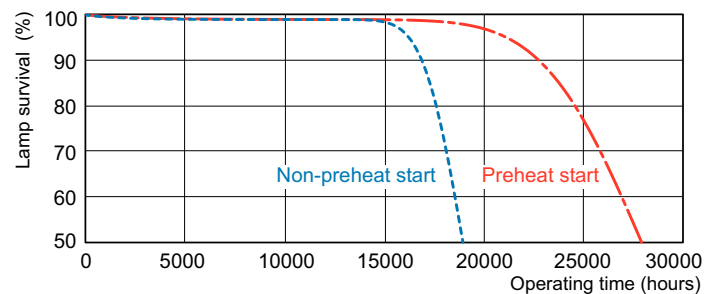

Life Expectancy Diagram - MASTER TL5 HO 49W/830 SLV/40

Life Expectancy Diagram - MASTER TL5 HO 49W/830 SLV/40