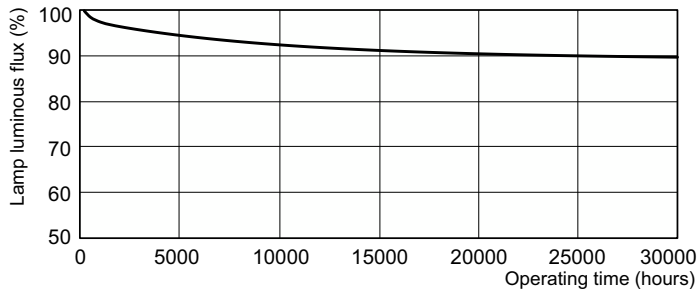

Produkt Daten

Allgemeine Informationen	
Sockel	G5 [G5]
Eigenschaften	na [Not Applicable]
Referenz für Lichtstrommessung	Sphere
Lichttechnische Daten	
Farbcode	865 [CCT of 6500K]
Lichtstrom	4.100 lm
Lichtfarbe	Kühles Tageslicht
Farbkoordinate X (Nom)	0,313
Farbkoordinate Y (nom.)	0,337
Ähnlichste Farbtemperatur (Nom)	6500 K
Nennlichtausbeute (nom.)	83 lm/W
Farbwiedergabeindex (CRI)	82
Betrieb und Elektrik	
Energieverbrauch	49,3 W

Abmessungsskizzen

Product	D (max)	A (max)	B (max)	B (min)	C (max)
MASTER TL5 HO 49W/865 SLV/40	17 mm	1.449,0 mm	1.456,1 mm	1.453,7 mm	1.463,2 mm

Photometrische Daten

Spectral Power Distribution Colour - MASTER TL5 HO 49W/865 SLV/40

Lebensdauer

Life Expectancy Diagram - MASTER TL5 HO 49W/865 SLV/40

Life Expectancy Diagram - MASTER TL5 HO 49W/865 SLV/40

MASTER TL5 HO

Lebensdauer

Lumen Maintenance Diagram - MASTER TL5 HO 49W/865 SLV/40