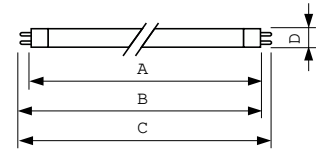

Produkt Daten

Allgemeine Informationen	
Sockel	G5 [G5]
Eigenschaften	na [Not Applicable]
Referenz für Lichtstrommessung	Sphere
Lichttechnische Daten	
Farbcode	865 [CCT of 6500K]
Lichtstrom	4.100 lm
Lichtfarbe	Kühles Tageslicht
Farbkoordinate X (Nom)	0,313
Farbkoordinate Y (nom.)	0,337
Ähnlichste Farbtemperatur (Nom)	6500 K
Nennlichtausbeute (nom.)	83 lm/W
Farbwiedergabeindex (CRI)	82
Betrieb und Elektrik	
Energieverbrauch	49,3 W

Lampenstrom (Nom)	0,255 A
Lichtregelung und Dimmen	
Dimmbar	Ja
Mechanik und Gehäuse	
Kolbenform	T5 [16 mm (T5)]
Genehmigung und Anwendung	
Energieeffizienzklasse	G
Quecksilbergehalt (Nom)	1,2 mg
Energieverbrauch kWh/1.000 Std.	50 kWh
EPREL Registrierungsnummer	423549
Produktdaten	
Gesamt-Produktcode	871150064389655
Bestell-Produktname	MASTER TL5 HO 49W/865 SLV/40

Abmessungsskizzen

Product	D (max)	A (max)	B (max)	B (min)	C (max)
MASTER TL5 HO 49W/865 SLV/40	17 mm	1.449,0 mm	1.456,1 mm	1.453,7 mm	1.463,2 mm

Photometrische Daten

Spectral Power Distribution Colour - MASTER TL5 HO 49W/865 SLV/40