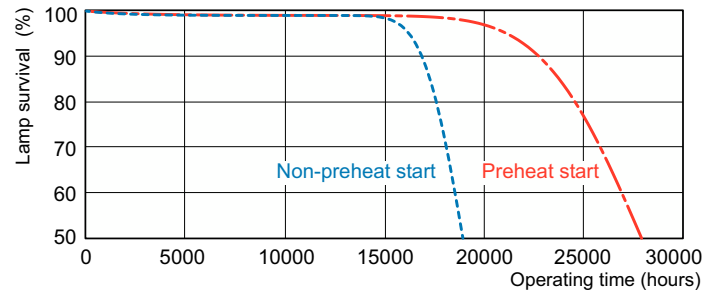

Life Expectancy Diagram - MASTER TL5 HO 49W/865 SLV/40

Life Expectancy Diagram - MASTER TL5 HO 49W/865 SLV/40