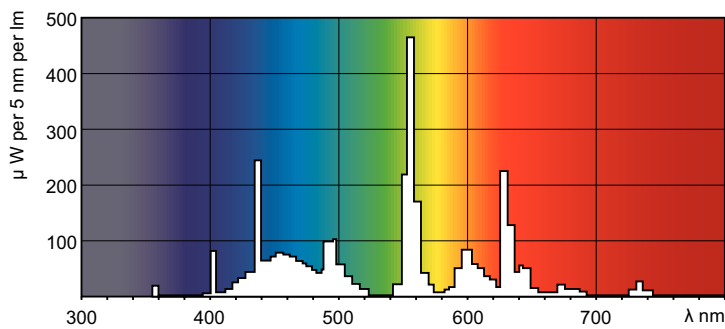

Produkt Daten

Allgemeine Informationen	
Sockel	G5 [G5]
Eigenschaften	na [Not Applicable]
Referenz für Lichtstrommessung	Sphere
Lichttechnische Daten	
Farbcode	865 [CCT of 6500K]
Lichtstrom	4.100 lm
Lichtfarbe	Kühles Tageslicht
Farbkoordinate X (Nom)	0,313
Farbkoordinate Y (nom.)	0,337
Ähnlichste Farbtemperatur (Nom)	6500 K
Nennlichtausbeute (nom.)	83 lm/W
Farbwiedergabeindex (CRI)	82
Betrieb und Elektrik	
Energieverbrauch	49,3 W

Lampenstrom (Nom)	0,255 A
Lichtregelung und Dimmen	
Dimmbar	Ja
Mechanik und Gehäuse	
Kolbenform	T5 [16 mm (T5)]
Genehmigung und Anwendung	
Energieeffizienzklasse	G
Quecksilbergehalt (Nom)	1,2 mg
Energieverbrauch kWh/1.000 Std.	50 kWh
EPREL Registrierungsnummer	423549
Produktdaten	
Gesamt-Produktcode	871150064389655
Bestell-Produktname	MASTER TL5 HO 49W/865 SLV/40

Abmessungsskizzen

Product	D (max)	A (max)	B (max)	B (min)	C (max)
MASTER TL5 HO 49W/865 SLV/40	17 mm	1.449,0 mm	1.456,1 mm	1.453,7 mm	1.463,2 mm

Photometrische Daten

Spectral Power Distribution Colour - MASTER TL5 HO 49W/865 SLV/40