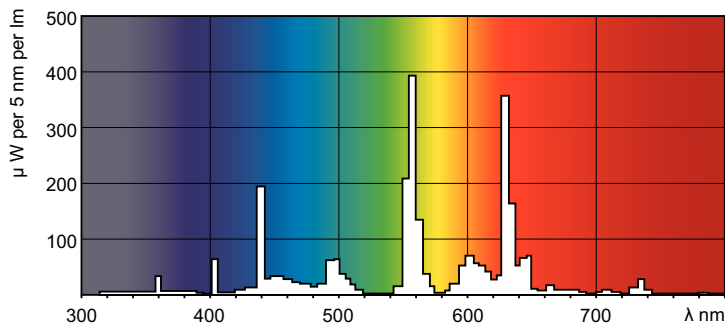

Produkt Daten

Allgemeine Informationen	
Socket	G5 [G5]
Referenz für Lichtstrommessung	Sphere

Lichttechnische Daten	
Farbcode	840 [CCT of 4000K]
Lichtstrom	4.425 lm
Lichtfarbe	Kaltweiß (CW)
Farbkoordinate X (Nom)	0,38
Farbkoordinate Y (nom.)	0,38
Ähnlichste Farbtemperatur (Nom)	4000 K
Nennlichtausbeute (nom.)	83 lm/W
Farbwiedergabeindex (CRI)	80

Abmessungsskizzen

Product	D (max)	A (max)	B (max)	B (min)	C (max)
MASTER TL5 HO Secura 54W/840 UNP/40	17 mm	1.149,0 mm	1.156,1 mm	1.153,7 mm	1.163,2 mm

Photometrische Daten

Spectral Power Distribution Colour - MASTER TL5 HO Secura 54W/840 UNP/40