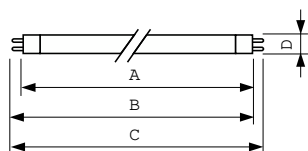

Produkt Daten

Allgemeine Informationen		Betrieb und Elektrik	
Socket	G5 [G5]	Energieverbrauch	6,0 W
Referenz für Lichtstrommessung	Sphere	Lampenstrom (Nom)	0,160 A
Lebensdauer bis 50 % Ausfall (Nom.)	10.000 Stunde(n)	Spannung (Nom)	42 V
Lichttechnische Daten		Spannung (Nom)	42 V
Farbcode	33-640	Lichtregelung und Dimmen	
Lichtstrom	260 lm	Dimmbar	Ja
Lichtfarbe	Kaltweiß (CW)	Mechanik und Gehäuse	
Farbkoordinate X (Nom)	0,38	Kolbenform	T5 [16 mm (T5)]
Farbkoordinate Y (nom.)	0,38	Genehmigung und Anwendung	
Ähnlichste Farbtemperatur (Nom)	4000 K	Energieeffizienzklasse	G
Nennlichtausbeute (nom.)	43 lm/W	Quecksilbergehalt (max.)	2,5 mg
Farbwiedergabeindex (CRI)	59		

TL Mini Standardfarben

Quecksilbergehalt (Nom)	4,4 mg
Energieverbrauch kWh/1.000 Std.	6 kWh
EPREL Registrierungsnummer	423488
Produktdaten	
Gesamt-Produktcode	871150071583827
Bestell-Produktname	TL Mini 6W/33-640 FAM/10X25BOX
Bestellcode	71583827

Abmessungsskizzen

Product	D (max)	A (max)	B (max)	B (min)	C (max)
TL Mini 6W/33-640 FAM/10X25BOX	16 mm	212,1 mm	219,2 mm	216,8 mm	226,3 mm

Photometrische Daten

Spectral Power Distribution Colour - TL Mini 6W/33-640 FAM/10X25BOX