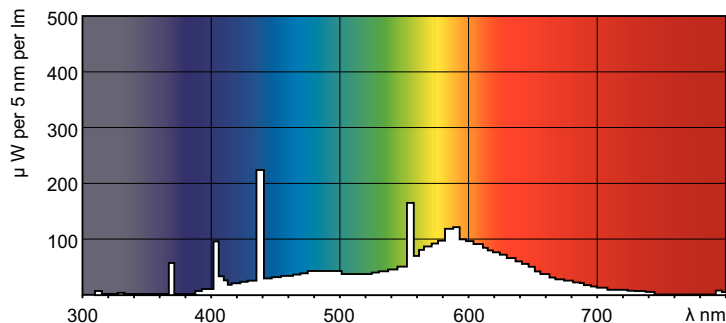

Produkt Daten

Allgemeine Informationen		Betrieb und Elektrik	
Socket	G5 [G5]	Energieverbrauch	6,0 W
Referenz für Lichtstrommessung	Sphere	Lampenstrom (Nom)	0,160 A
Lebensdauer bis 50 % Ausfall (Nom.)	10.000 Stunde(n)	Spannung (Nom)	42 V
Lichttechnische Daten		Spannung (Nom)	42 V
Farbcode	33-640	Lichtregelung und Dimmen	
Lichtstrom	260 lm	Dimmbar	Ja
Lichtfarbe	Kaltweiß (CW)	Mechanik und Gehäuse	
Farbkoordinate X (Nom)	0,38	Kolbenform	T5 [16 mm (T5)]
Farbkoordinate Y (nom.)	0,38	Genehmigung und Anwendung	
Ähnlichste Farbtemperatur (Nom)	4000 K	Energieeffizienzklasse	G
Nennlichtausbeute (nom.)	43 lm/W	Quecksilbergehalt (max.)	2,5 mg
Farbwiedergabeindex (CRI)	59		

TL Mini Standardfarben

Quecksilbergehalt (Nom)	4,4 mg
Energieverbrauch kWh/1.000 Std.	6 kWh
EPREL Registrierungsnummer	423488
Produktdaten	
Gesamt-Produktcode	871150071583827
Bestell-Produktname	TL Mini 6W/33-640 FAM/10X25BOX
Bestellcode	71583827

Abmessungsskizzen

Product	D (max)	A (max)	B (max)	B (min)	C (max)
TL Mini 6W/33-640 FAM/10X25BOX	16 mm	212,1 mm	219,2 mm	216,8 mm	226,3 mm

Photometrische Daten

Spectral Power Distribution Colour - TL Mini 6W/33-640 FAM/10X25BOX