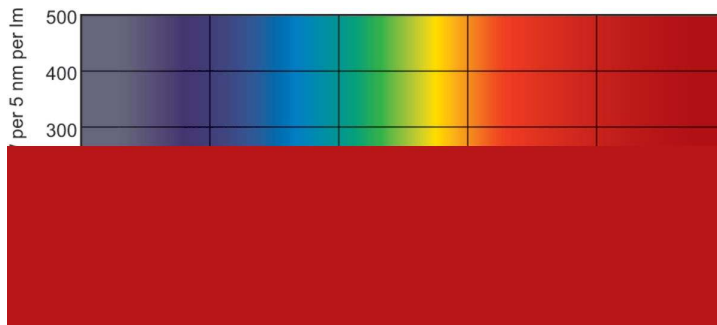

TL Mini Standardfarben

Quecksilbergehalt (Nom)	4,4 mg
Energieverbrauch kWh/1.000 Std.	8 kWh
EPREL Registrierungsnummer	423492
Produktdaten	
Gesamt-Produktcode	871150071628627
Bestell-Produktname	TL Mini 8W/54-765 FAM/10X25BOX
Bestellcode	71628627

Anzahl pro Verpackung	1
Zähler - Pakete pro Außenkarton	250
Material-Nr. (12NC)	928001005440
Gesamtbezeichnung des Produkts	TL Mini 8W/54-765 FAM/10X25BOX
EAN Umverpackung	8711500716309

Abmessungsskizzen

Product	D (max)	A (max)	B (max)	B (min)	C (max)
TL Mini 8W/54-765 FAM/10X25BOX	16 mm	288,3 mm	295,4 mm	293,0 mm	302,5 mm

Photometrische Daten

Spectral Power Distribution Colour - TL Mini 8W/54-765 FAM/10X25BOX