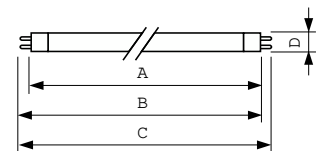

TL Mini Standardfarben

Quecksilbergehalt (Nom)	4,4 mg
Energieverbrauch kWh/1.000 Std.	8 kWh
EPREL Registrierungsnummer	423492
Produktdaten	
Gesamt-Produktcode	871150071628627
Bestell-Produktname	TL Mini 8W/54-765 FAM/10X25BOX
Bestellcode	71628627

Anzahl pro Verpackung	1
Zähler - Pakete pro Außenkarton	250
Material-Nr. (12NC)	928001005440
Gesamtbezeichnung des Produkts	TL Mini 8W/54-765 FAM/10X25BOX
EAN Umverpackung	8711500716309

Abmessungsskizzen