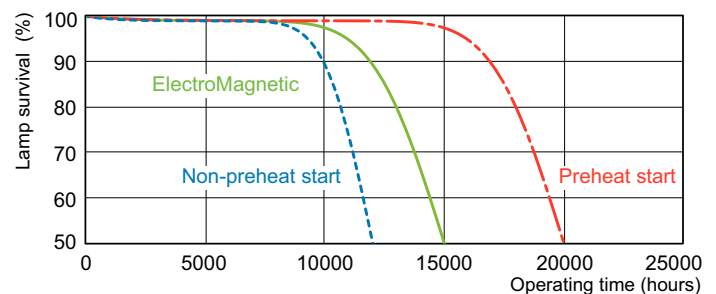

Life Expectancy Diagram - MASTER TL-D 90 De Luxe 36W/952 SLV/10