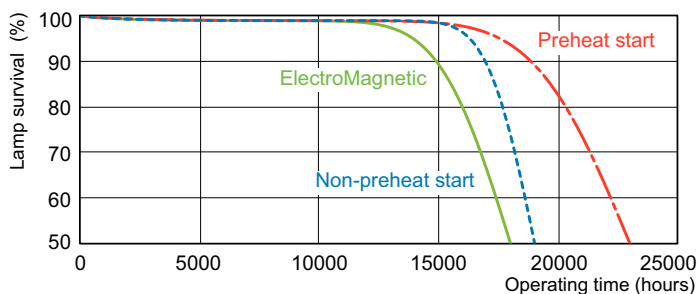

Lebensdauer

Life Expectancy Diagram - MASTER TL-D 90 De Luxe 36W/952 SLV/10