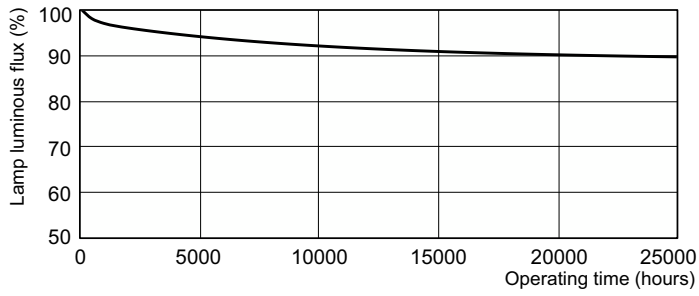

Product	D (max)	A (max)	B (max)	B (min)	C (max)
MASTER TL-D 90 De Luxe 36W/952 SLV/10	28 mm	1.199,4 mm	1.206,5 mm	1.204,1 mm	1.213,6 mm

Photometrische Daten

Spectral Power Distribution Colour - MASTER TL-D 90 De Luxe 36W/952 SLV/10

Lebensdauer

Life Expectancy Diagram - MASTER TL-D 90 De Luxe 36W/952 SLV/10

Life Expectancy Diagram - MASTER TL-D 90 De Luxe 36W/952 SLV/10

MASTER TL-D De Luxe

Lebensdauer

Lumen Maintenance Diagram - MASTER TL-D 90 De Luxe 36W/952 SLV/10