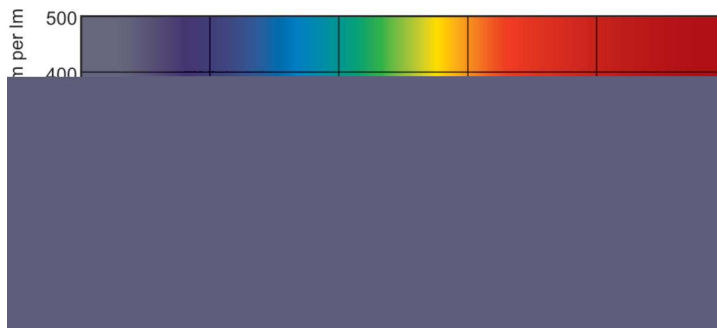

MASTER TL-D De Luxe

MASTER TL-D 90 De Luxe 36W/952 1SL/10

MASTER TL-D De Luxe mit 26 mm Röhrendurchmesser lässt Farben in ihrer natürlichen Schönheit erscheinen: satt, kräftig und vielfältig wie im Tageslicht. Sie ist besonders für Anwendungen geeignet, wo eine sehr gute Farbwiedergabe benötigt wird: Shops, Friseure, Juweliere, Museen, Zahnärzte, Erste-Hilfe- und Behandlungsräume in Krankenhäusern.

Produkt Daten

Allgemeine Eigenschaften	
Referenz für die Flussmessung	Sphere
Socket	G13 [Medium Bi-Pin Fluorescent]
Lichttechnische Daten	
Farbcode	952
Lichtstrom	2.850 lm
Lichtfarbe	Tageslicht
Farbkoordinate X (Nom)	0,34
Farbkoordinate Y (Nom)	0,351
Ähnlichste Farbtemperatur (Nom)	5200 K
Lichtleistung (spezifiziert) (Nom)	77,4 lm/W
Farbwiedergabeindex (CRI)	92

Product	D (max)	A (max)	B (max)	B (min)	C (max)
MASTER TL-D 90 De Luxe 36W/952 SLV/10	28 mm	1.199,4 mm	1.206,5 mm	1.204,1 mm	1.213,6 mm

Photometrische Daten

Spectral Power Distribution Colour - MASTER TL-D 90 De Luxe 36W/952 SLV/10