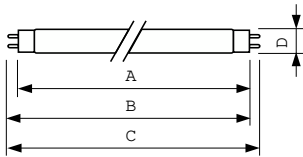

Produkt Daten

Allgemeine Eigenschaften	
Referenz für die Flussmessung	Sphere
Socket	G13 [Medium Bi-Pin Fluorescent]
Lichttechnische Daten	
Farbcode	952
Lichtstrom	2.850 lm
Lichtfarbe	Tageslicht
Farbkoordinate X (Nom)	0,34
Farbkoordinate Y (Nom)	0,351
Ähnlichste Farbtemperatur (Nom)	5200 K
Lichtleistung (spezifiziert) (Nom)	77,4 lm/W
Farbwiedergabeindex (CRI)	92

Elektrische Kenndaten	
Stromverbrauch	36,8 W
Lampenstrom (Nom)	0,440 A
Dimmen	
Dimmbar	Ja
Mechanische Kenndaten	
Kolbenform	T8 [26 mm (T8)]
Zulassungen und Anwendungseigenschaften	
Energieeffizienzklasse	G
Quecksilbergehalt (Nom)	1,7 mg
Energieverbrauch kWh/1.000 Std.	37 kWh

Product	D (max)	A (max)	B (max)	B (min)	C (max)
MASTER TL-D 90 De Luxe 36W/952 SLV/10	28 mm	1.199,4 mm	1.206,5 mm	1.204,1 mm	1.213,6 mm

Photometrische Daten

Spectral Power Distribution Colour - MASTER TL-D 90 De Luxe 36W/952 SLV/10