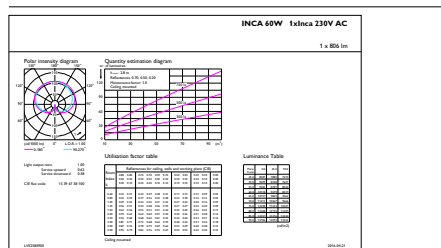

LED Lamps, LEDClassic 60W A60 E27 2700K 806lm FR