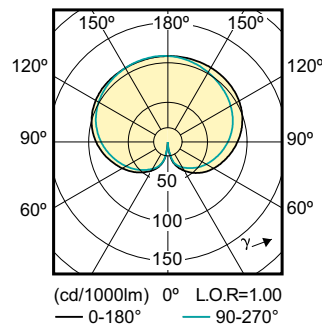

LED Lamps, LEDClassic 60W A60 E27 2700K 806lm FR