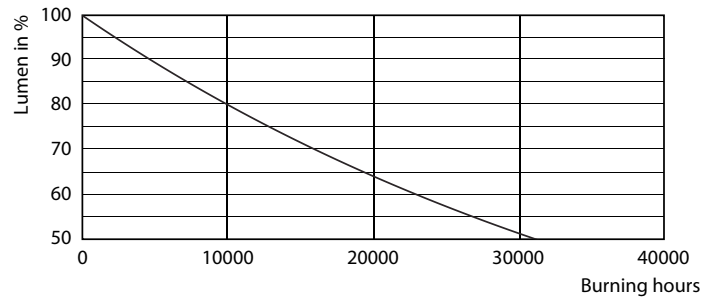

Classic LEDbulb Glühlampenform matt

Lebensdauer

LEDbulb 60W E14 827 FR B38

LEDbulb 60W E14 827 FR B38