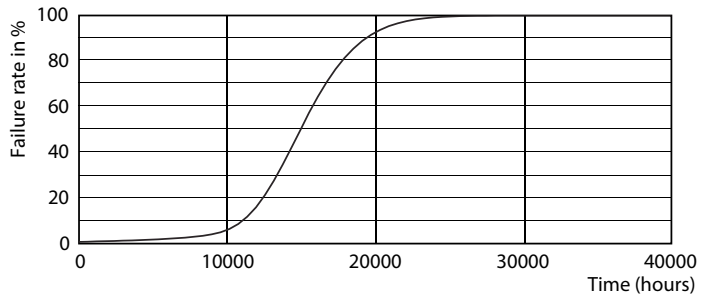

Classic LEDbulb Glühlampenform matt

Lebensdauer

LEDbulb 60W E14 827 FR B38

LEDbulb 60W E14 827 FR B38