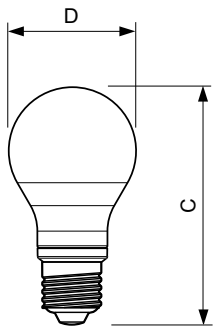

Classic LEDbulb Glühlampenform matt

EPREL-Registrierungsnummer	387366
Produktdaten	
Gesamt-Produktcode	871869647218701
Bestell-Produktname	LED classic 60W A60 E27 WW FR ND 1CT/10
EAN/UPC - Produkt	8718696472187

Bestellcode	47218701
Anzahl pro Verpackung	1
SAP-Zähler - Pakete pro Außenkarton	10
SAP-Material	929001243082
Nettogewicht (Einzelteil)	0,040 kg

Abmessungsskizzen

Bulb A60 220~240V 7W 806lm 2700K E27 ND

Product	D	C
LED classic 60W A60 E27 WW FR ND 1CT/10	60 mm	110 mm