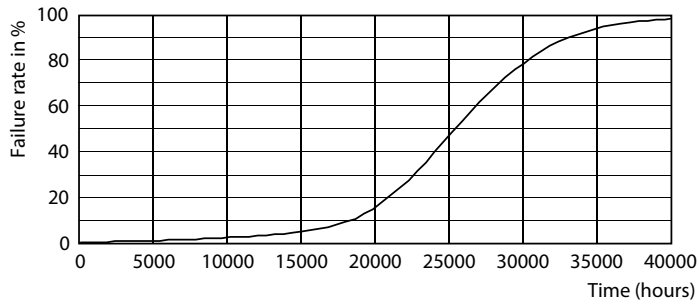

Produkt Daten

Allgemeine Eigenschaften		Power (Rated) (Nom)	
Socket	E27 [E27]		42 W
EU RoHS-konform	Ja	Lampenstrom (Nom)	190 mA
Nennlebensdauer (Nom)	25000 h	Äquivalente Leistung	125 W
Schaltzyklus	50000X	Startzeit (Nom)	0,3 s
Technischer Typ	42-125W	Aufwärmzeit bis 60 % Licht (Nom)	0.3 s
		Leistungsfaktor (Nom)	0.98
		Spannung (Nom)	220-240 V
Lichttechnische Daten		Temperaturkennndaten	
Farbcode	830 [CCT von 3000 K]	Gehäusetemperatur (max)	70 °C
Lichtstrom (Nom)	5000 lm		
Lichtfarbe	Weiß (WH)	Dimmen	
Ähnlichste Farbtemperatur (Nom)	3000 K	Dimmbar	Nein
Nennlichtausbeute (nom.)	119,00 lm/W		
Farbkonsistenz	<6	Mechanische Kenndaten	
Farbwiedergabeindex (Nom.)	80	Kolbenausführung	Satiniert
Restlichtstrom am Ende der Nennlebensdauer (Nom)	70 %		
Elektrische Kenndaten		Zulassungen und Anwendungseigenschaften	
Eingangsfrequenz	50 bis 60 Hz	Energieeffizienz-Label (EEL)	A+

Photometrische Daten

LED TForce Core PT 30-27W E27 others frosted 830 ND

LED TForce Core PT 50-42W E27 others frosted 830 ND

LED TForce Core PT 30-27W E27 others frosted 830 ND

TrueForce Core LED HPL E27

Lebensdauer