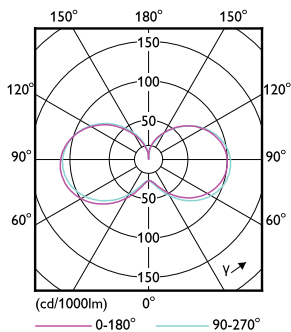

Produkt Daten

Allgemeine Eigenschaften		Power (Rated) (Nom)	
Socket	E27 [E27]		42 W
EU RoHS-konform	Ja	Lampenstrom (Nom)	190 mA
Nennlebensdauer (Nom)	25000 h	Äquivalente Leistung	125 W
Schaltzyklus	50000X	Startzeit (Nom)	0,3 s
Technischer Typ	42-125W	Aufwärmzeit bis 60 % Licht (Nom)	0.3 s
		Leistungsfaktor (Nom)	0.98
		Spannung (Nom)	220-240 V
Lichttechnische Daten		Temperaturkennndaten	
Farbcode	830 [CCT von 3000 K]	Gehäusetemperatur (max)	70 °C
Lichtstrom (Nom)	5000 lm		
Lichtfarbe	Weiß (WH)	Dimmen	
Ähnlichste Farbtemperatur (Nom)	3000 K	Dimmbar	Nein
Nennlichtausbeute (nom.)	119,00 lm/W		
Farbkonsistenz	<6	Mechanische Kenndaten	
Farbwiedergabeindex (Nom.)	80	Kolbenausführung	Satiniert
Restlichtstrom am Ende der Nennlebensdauer (Nom)	70 %		
Elektrische Kenndaten		Zulassungen und Anwendungseigenschaften	
Eingangsfrequenz	50 bis 60 Hz	Energieeffizienz-Label (EEL)	A+

TrueForce Core LED HPL E27

Energieverbrauch kWh/1.000 Std.	42 kWh
Produktdaten	
Gesamt-Produktcode	871869959442800
Bestell-Produktname	TrueForce Core LED PT 50-42W E27 830 FR
EAN/UPC - Produkt	8718699594428

Bestellcode	59442800
Anzahl pro Verpackung	1
Anzahl pro Umverpackung	4
Material-Nr. (12NC)	929001925002
Nettogewicht (Einzelteil)	0,375 kg

Abmessungsskizzen

TForce LED HPL ND 5klm E27 830 FR

Product	D	C
TrueForce Core LED PT 50-42W E27 830 FR	108 mm	265 mm

Photometrische Daten

LED TForce Core PT 30-27W E27 others frosted 830 ND

LED TForce Core PT 50-42W E27 others frosted 830 ND

LED TForce Core PT 30-27W E27 others frosted 830 ND

TrueForce Core LED HPL E27

Lebensdauer