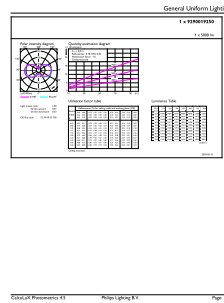

Produkt Daten

Allgemeine Eigenschaften		Power (Rated) (Nom)	
Socket	E27 [E27]		42 W
EU RoHS-konform	Ja	Lampenstrom (Nom)	190 mA
Nennlebensdauer (Nom)	25000 h	Äquivalente Leistung	125 W
Schaltzyklus	50000X	Startzeit (Nom)	0,3 s
Technischer Typ	42-125W	Aufwärmzeit bis 60 % Licht (Nom)	0.3 s
		Leistungsfaktor (Nom)	0.98
		Spannung (Nom)	220-240 V
Lichttechnische Daten		Temperaturkennndaten	
Farbcode	830 [CCT von 3000 K]	Gehäusetemperatur (max)	70 °C
Lichtstrom (Nom)	5000 lm		
Lichtfarbe	Weiß (WH)	Dimmen	
Ähnlichste Farbtemperatur (Nom)	3000 K	Dimmbar	Nein
Nennlichtausbeute (nom.)	119,00 lm/W		
Farbkonsistenz	<6	Mechanische Kenndaten	
Farbwiedergabeindex (Nom.)	80	Kolbenausführung	Satiniert
Restlichtstrom am Ende der Nennlebensdauer (Nom)	70 %		
Elektrische Kenndaten		Zulassungen und Anwendungseigenschaften	
Eingangsfrequenz	50 bis 60 Hz	Energieeffizienz-Label (EEL)	A+

TrueForce Core LED HPL E27

Energieverbrauch kWh/1.000 Std.	42 kWh
Produktdaten	
Gesamt-Produktcode	871869959442800
Bestell-Produktname	TrueForce Core LED PT 50-42W E27 830 FR
EAN/UPC - Produkt	8718699594428

Bestellcode	59442800
Anzahl pro Verpackung	1
Anzahl pro Umverpackung	4
Material-Nr. (12NC)	929001925002
Nettogewicht (Einzelteil)	0,375 kg

Abmessungsskizzen

TForce LED HPL ND 5klm E27 830 FR

Product	D	C
TrueForce Core LED PT 50-42W E27 830 FR	108 mm	265 mm

Photometrische Daten

LED TForce Core PT 30-27W E27 others frosted 830 ND

LED TForce Core PT 50-42W E27 others frosted 830 ND

LED TForce Core PT 30-27W E27 others frosted 830 ND

TrueForce Core LED HPL E27

Lebensdauer