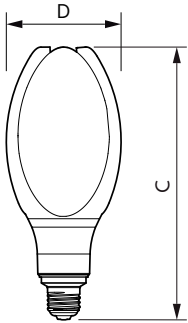

Produkt Daten

Allgemeine Eigenschaften		Power (Rated) (Nom)	
Socket	E27 [E27]		42 W
EU RoHS-konform	Ja	Lampenstrom (Nom)	190 mA
Nennlebensdauer (Nom)	25000 h	Äquivalente Leistung	125 W
Schaltzyklus	50000X	Startzeit (Nom)	0,3 s
Technischer Typ	42-125W	Aufwärmzeit bis 60 % Licht (Nom)	0.3 s
		Leistungsfaktor (Nom)	0.98
		Spannung (Nom)	220-240 V
Lichttechnische Daten		Temperaturkennndaten	
Farbcode	830 [CCT von 3000 K]	Gehäusetemperatur (max)	70 °C
Lichtstrom (Nom)	5000 lm		
Lichtfarbe	Weiß (WH)	Dimmen	
Ähnlichste Farbtemperatur (Nom)	3000 K	Dimmbar	Nein
Nennlichtausbeute (nom.)	119,00 lm/W		
Farbkonsistenz	<6	Mechanische Kenndaten	
Farbwiedergabeindex (Nom.)	80	Kolbenausführung	Satiniert
Restlichtstrom am Ende der Nennlebensdauer (Nom)	70 %		
Elektrische Kenndaten		Zulassungen und Anwendungseigenschaften	
Eingangsfrequenz	50 bis 60 Hz	Energieeffizienz-Label (EEL)	A+

Bestellcode	59442800
Anzahl pro Verpackung	1
Anzahl pro Umverpackung	4
Material-Nr. (12NC)	929001925002
Nettogewicht (Einzelteil)	0,375 kg

Abmessungsskizzen

TForce LED HPL ND 5klm E27 830 FR

Product	D	C
TrueForce Core LED PT 50-42W E27 830 FR	108 mm	265 mm