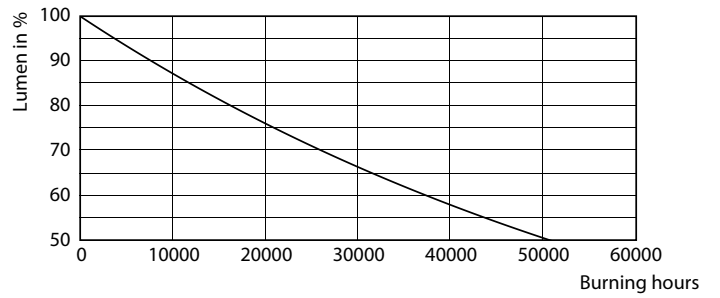

Produkt Daten

Allgemeine Eigenschaften		Power (Rated) (Nom)	
Socket	E27 [E27]		42 W
EU RoHS-konform	Ja	Lampenstrom (Nom)	190 mA
Nennlebensdauer (Nom)	25000 h	Äquivalente Leistung	125 W
Schaltzyklus	50000X	Startzeit (Nom)	0,3 s
Technischer Typ	42-125W	Aufwärmzeit bis 60 % Licht (Nom)	0.3 s
		Leistungsfaktor (Nom)	0.98
		Spannung (Nom)	220-240 V
Lichttechnische Daten		Temperaturkennndaten	
Farbcode	830 [CCT von 3000 K]	Gehäusetemperatur (max)	70 °C
Lichtstrom (Nom)	5000 lm		
Lichtfarbe	Weiß (WH)	Dimmen	
Ähnlichste Farbtemperatur (Nom)	3000 K	Dimmbar	Nein
Nennlichtausbeute (nom.)	119,00 lm/W		
Farbkonsistenz	<6	Mechanische Kenndaten	
Farbwiedergabeindex (Nom.)	80	Kolbenausführung	Satiniert
Restlichtstrom am Ende der Nennlebensdauer (Nom)	70 %		
Elektrische Kenndaten		Zulassungen und Anwendungseigenschaften	
Eingangsfrequenz	50 bis 60 Hz	Energieeffizienz-Label (EEL)	A+

TrueForce Core LED HPL E27

Energieverbrauch kWh/1.000 Std.	42 kWh
Produktdaten	
Gesamt-Produktcode	871869959442800
Bestell-Produktname	TrueForce Core LED PT 50-42W E27 830 FR
EAN/UPC - Produkt	8718699594428

Photometrische Daten

LED TForce Core PT 30-27W E27 others frosted 830 ND

LED TForce Core PT 50-42W E27 others frosted 830 ND

LED TForce Core PT 30-27W E27 others frosted 830 ND

TrueForce Core LED HPL E27

Lebensdauer