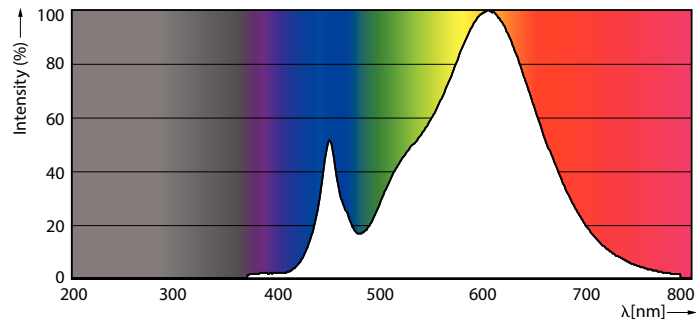

Photometrische Daten

LED TForce Core PT 30-27W E27 others frosted 830 ND