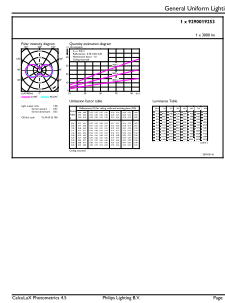

Photometrische Daten

LED TForce Core PT 30-27W E27 others frosted 830 ND