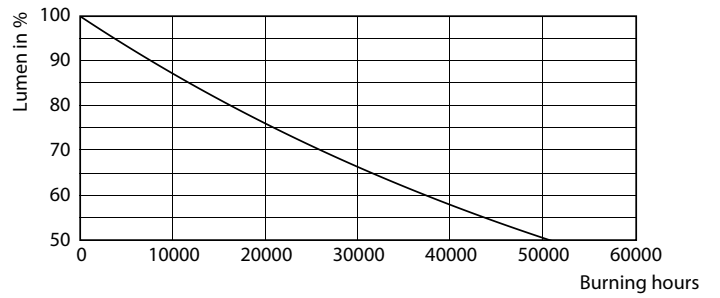

TrueForce Core LED HPL E27

Lebensdauer

LED TForce Core PT 30-27W E27 others frosted 830 ND

LED TForce Core PT 30-27W E27 others frosted 830 ND