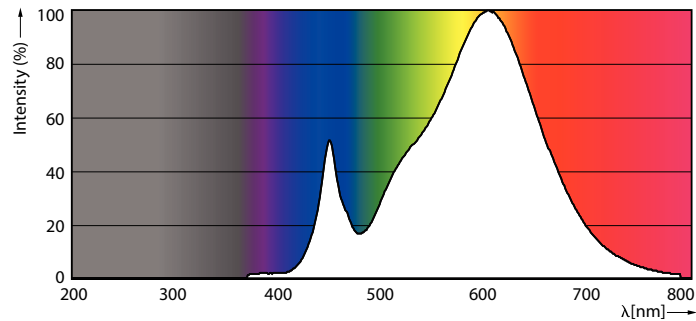

Photometrische Daten

LED TForce Core PT 30-27W E27 others frosted 830 ND