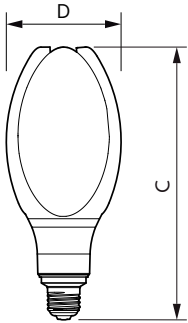

### Produkt Daten

Allgemeine Eigenschaften		Power (Rated) (Nom)	
Socket	E27 [ E27]		27 W
EU RoHS-konform	Ja	Lampenstrom (Nom)	120 mA
Nennlebensdauer (Nom)	25000 h	Äquivalente Leistung	80 W
Schaltzyklus	50000X	Startzeit (Nom)	0,3 s
Technischer Typ	27-80W	Aufwärmzeit bis 60 % Licht (Nom)	0,3 s
		Leistungsfaktor (Nom)	0,98
		Spannung (Nom)	220-240 V
Lichttechnische Daten		Temperaturkennndaten	
Farbcode	830 [ CCT von 3000 K]	Gehäusetemperatur (max)	70 °C
Lichtstrom (Nom)	3000 lm		
Lichtfarbe	Weiß (WH)	Dimmen	
Ähnlichste Farbtemperatur (Nom)	3000 K	Dimmbar	Nein
Nennlichtausbeute (nom.)	111,00 lm/W		
Farbkonsistenz	<6	Mechanische Kenndaten	
Farbwiedergabeindex (Nom.)	80	Kolbenausführung	Satiniert
Restlichtstrom am Ende der Nennlebensdauer (Nom)	70 %		
Elektrische Kenndaten		Zulassungen und Anwendungseigenschaften	
Eingangsfrequenz	50 bis 60 Hz	Energieeffizienz-Label (EEL)	A+

## Abmessungsskizzen

TForce LED HPL ND 2.7klm E27 830 FR

Product	D	C
TrueForce Core LED PT 30-27W E27 830 FR	96 mm	228 mm