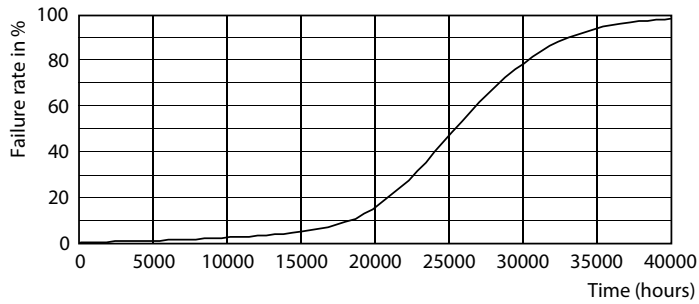

TrueForce Core LED HPL E27

Lebensdauer

LED TForce Core PT 30-27W E27 others frosted 830 ND

LED TForce Core PT 30-27W E27 others frosted 830 ND