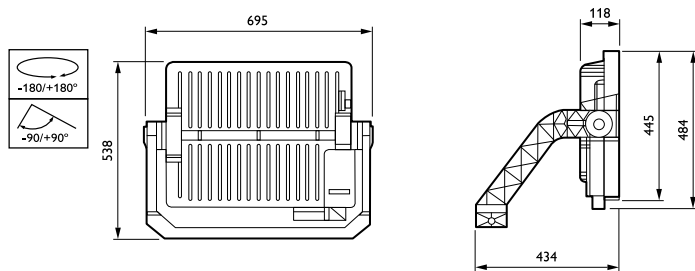

OptiVision LED gen3.5

Abmessungsskizzen

BVP518 1380/730 BV A35-WB D9 T15 LO 100k