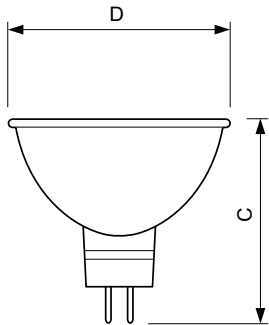

Anwendung

- Für Spot-Akzentbeleuchtung zur Schaffung des richtigen Ambientes in Hotels, Restaurants und Geschäften
- Für den Einsatz in Leuchten ohne Glasabdeckung

Abmessungsskizzen

Product	D (max)	C (max)
Accentline 20W 4000h GU5.3 12V 36D 1CT/10X5F	51 mm	46 mm
Accentline 50W 4000h GU5.3 12V 36D 1CT/10X5F	51 mm	46 mm
Accentline 35W 4000h GU5.3 12V 36D 1CT/10X5F	51 mm	46 mm