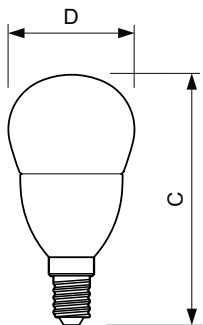

## Abmessungsskizzen

D

Product	D	C
MASTER LEDlustre DT 6-40W E14 P48 CL	48 mm	95 mm
MASTER LEDlustre DT 4-25W E14 P48 CL	48 mm	95 mm

Product	D	C
MASTER LEDcandle DT 6-40W E14 B38 CL	38 mm	113 mm
MASTER LEDcandle DT 4-25W E14 B38 CL	38 mm	113 mm