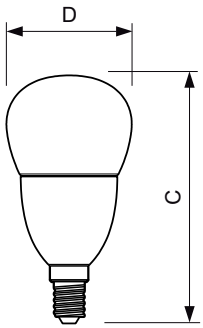

MASTER LED Kerzen- und Tropfenlampenform

Abmessungsskizzen

Product	D	C
MASTER LEDcandle DT 8-60W B40 E14 827 CL	40 mm	127 mm

Product	D	C
MASTER LEDlustre DT 8-60W P50 E14 827 CL	50 mm	111 mm

Zulassungen und Anwendungseigenschaften

Energieeffizienz-Label (EEL) A+

Dimmen

Dimmbar Ja

Elektrische Kenndaten

Eingangsfrequenz 50 bis 60 Hz

Spannung (nom.) 220-240 V

Startzeit (nom.) 0,5 s

Allgemeine Eigenschaften

Nennlebensdauer (nom.) 25000 h

Schaltzyklus 50000X

Lichttechnische Daten

Farbcode 822 – 827

Ähnlichste Farbtemperatur (nom.) - K

Farbwiedergabeindex (nom.) 80

Restlichtstrom am Ende der Nennlebensdauer (nom.) 70 %

Mechanische Kenndaten

Kolbenausführung Klar

Zulassungen und Anwendungseigenschaften

Order Code	Full Product Name	Energieverbrauch kWh/1.000 Std.
45368100	MASTER LEDcandle DT 4-25W E14 B38 CL	4 kWh
45350600	MASTER LEDcandle DT 6-40W E14 B38 CL	6 kWh
55599600	MASTER LEDcandle DT 8-60W B40 E14 827 CL	8 kWh
45376600	MASTER LEDcandle DT 4-25W E14 BA38 CL	4 kWh
45354400	MASTER LEDcandle DT 6-40W E14 BA38 CL	6 kWh
45378000	MASTER LEDlustre DT 4-25W E14 P48 CL	4 kWh
45358200	MASTER LEDlustre DT 6-40W E14 P48 CL	6 kWh
45380300	MASTER LEDlustre DT 4-25W E27 P48 CL	4 kWh
45360500	MASTER LEDlustre DT 6-40W E27 P48 CL	6 kWh
58067700	MASTER LEDlustre DT 8-60W P50 E14 827 CL	8 kWh

Elektrische Kenndaten