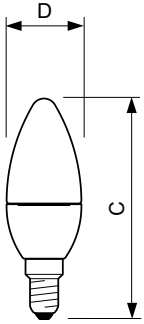

MASTER LED Kerzen- und Tropfenlampenform

Abmessungsskizzen

Product	D	C
MASTER LEDcandle DT 8-60W B40 E14 827 CL	40 mm	127 mm

Product	D	C
MASTER LEDlustre DT 8-60W P50 E14 827 CL	50 mm	111 mm

Zulassungen und Anwendungseigenschaften

Energieeffizienz-Label (EEL) A+

Dimmen

Dimmbar Ja

Elektrische Kenndaten

Eingangsfrequenz 50 bis 60 Hz

Spannung (nom.) 220-240 V

Startzeit (nom.) 0,5 s

Allgemeine Eigenschaften

Nennlebensdauer (nom.) 25000 h

Schaltzyklus 50000X

Lichttechnische Daten

Farbcode 822 – 827

Ähnlichste Farbtemperatur (nom.) - K

Farbwiedergabeindex (nom.) 80

Restlichtstrom am Ende der Nennlebensdauer (nom.) 70 %

Mechanische Kenndaten

Kolbenausführung Klar

Zulassungen und Anwendungseigenschaften

Order Code	Full Product Name	Energieverbrauch kWh/1.000 Std.
45368100	MASTER LEDcandle DT 4-25W E14 B38 CL	4 kWh
45350600	MASTER LEDcandle DT 6-40W E14 B38 CL	6 kWh
55599600	MASTER LEDcandle DT 8-60W B40 E14 827 CL	8 kWh
45376600	MASTER LEDcandle DT 4-25W E14 BA38 CL	4 kWh
45354400	MASTER LEDcandle DT 6-40W E14 BA38 CL	6 kWh
45378000	MASTER LEDlustre DT 4-25W E14 P48 CL	4 kWh
45358200	MASTER LEDlustre DT 6-40W E14 P48 CL	6 kWh
45380300	MASTER LEDlustre DT 4-25W E27 P48 CL	4 kWh
45360500	MASTER LEDlustre DT 6-40W E27 P48 CL	6 kWh
58067700	MASTER LEDlustre DT 8-60W P50 E14 827 CL	8 kWh

Elektrische Kenndaten