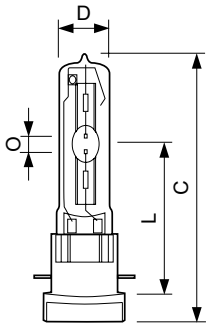

MSD Gold™ MiniFastFit

Versions

Abmessungsskizzen

Product	D (max)	O	L (min)	L (max)	L	C (max)
MSD Gold™ 300/2	23 mm	5,0 mm	65,8 mm	67,8 mm	66,8 mm	126 mm
MiniFastFit 1CT/16						