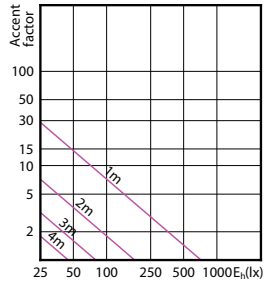

CorePro LEDspot GU10 Hochvolt-Reflektorlampen

Accent Diagrams

CorePro LEDspotMV 50W GU10 830 36D CLA

LEDspotMV 35W-50W GU10 827 36D D