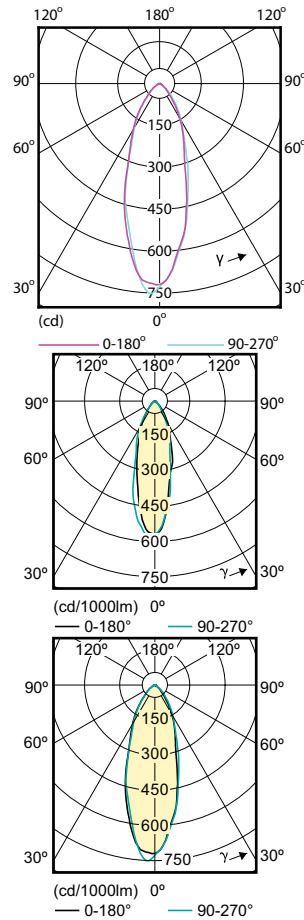

CorePro LEDspot GU10 Hochvolt-Reflektorlampen

Order Code	Full Product Name	Gehäusetemperatur (max.)
73024900	CorePro LEDspot 5-50W GU10 840 36D DIM	65 °C