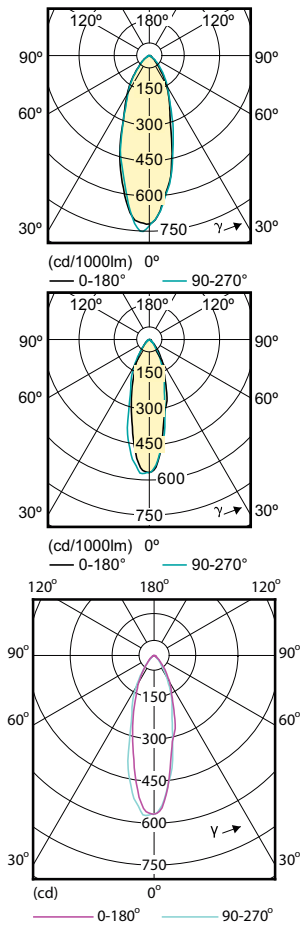

CorePro LEDspot GU10 Hochvolt-Reflektorlampen

Order Code	Full Product Name	Gehäusetemperatur (max.)
73024900	CorePro LEDspot 5-50W GU10 840 36D DIM	65 °C