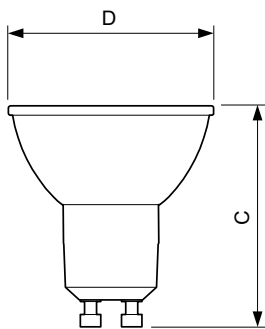

Hinweise

- Nicht für Gleichspannung geeignet
- Max. 80% Luftfeuchtigkeit
- Min. 10 mm Luftraum beim Deckeneinbau zur Gewährleistung der konstanten Wärmeableitung

Versions

Abmessungsskizzen

Product	D	C
Corepro LEDspot 4.6-50W GU10 840 36D	50 mm	54 mm
Corepro LEDspot 4.6-50W GU10 827 36D	50 mm	54 mm
Corepro LEDspot 3.5-35W GU10 840 36D	50 mm	54 mm
CorePro LEDspot 4-35W GU10 840 36D DIM	50 mm	54 mm
CorePro LEDspot 5-50W GU10 830 36D DIM	50 mm	54 mm
CorePro LEDspot 5-50W GU10 840 36D DIM	50 mm	54 mm
Corepro LEDspot 4.6-50W GU10 830 36D	50 mm	54 mm
CorePro LEDspot 5-50W GU10 827 36D DIM	50 mm	53 mm
CorePro LEDspot 4-35W GU10 827 36D DIM	50 mm	53 mm
Corepro LEDspot 3.5-35W GU10 830 36D	50 mm	54 mm
CorePro LEDspot 4.6-50W GU10 827 36D 5CT	50 mm	54 mm
Corepro LEDspot 3.5-35W GU10 827 36D	50 mm	54 mm
CorePro LEDspot 4-35W GU10 830 36D DIM	50 mm	54 mm