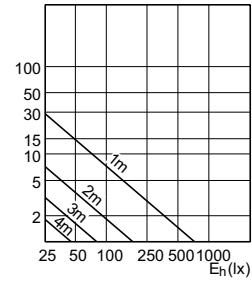

LED Lamps, CorePro LEDspotMV 3.5-35W GU10
PAR16 827 255lm 36D

CorePro LEDspotMV 35W GU10 830 36D CLA

CorePro LEDspot GU10 Hochvolt-Reflektorlampen

Accent Diagrams

CorePro LEDspotMV 50W GU10 830 36D CLA

LEDspotMV 35W-50W GU10 827 36D D