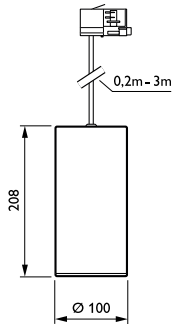

GreenSpace Accent Pendelleuchte

Abmessungsskizzen

GreenSpace Accent Pendant PT320C/PT320T