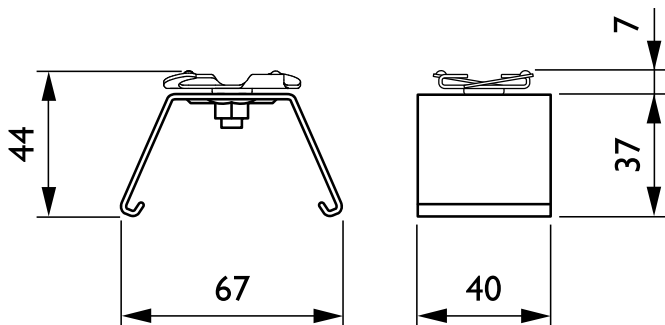

CoreLine LED Lichtbandsystem

Abmessungsskizzen

CoreLine Trunking acc. LL120Z