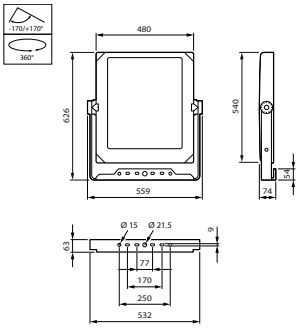

Dimmen

Dimmbar	Nein
---------	------

Mechanische Kenndaten

Gehäusematerial	Aluminiumdruckguss
Reflektor-Material	-
Optisches Material	Acrylat
Material optische Abdeckung/Linse	Glas
Befestigungsmaterial	Stahl
Montagevorrichtung	MBA [Verstellbarer Bügel]
Form optische Abdeckung/Linse	flach
Ausführung optische Abdeckung	Klar
Gesamte Länge	540 mm
Gesamte Breite	560 mm
Gesamte Höhe	70 mm
Effektive Projektionsfläche	0,26 m ²
Farbe	Grau
Abmessungen (Höhe x Breite x Tiefe)	70 x 560 x 540 mm (2.8 x 22 x 21.3 in)

CoreLine tempo X-Large

Abmessungsskizzen

CoreLine Tempo BVP110/120/125/130/140

Photometrische Daten

OFPC1_BVP140T251xLED420-4S740S

OFCS1_BVP140T251xLED420-4S740S

OFPC1_BVP140T251xLED420-4S740S

OFCS1_BVP140T251xLED420-4S740S