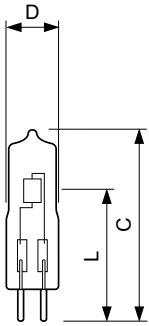

Kapseln LV 3000 h

Abmessungsskizzen

Product	D (max)	L	C (max)
Caps 3000h 25W GY6.35 12V CL 1CT/10x10F	12 mm	30 mm	44 mm

EcoHalo Capsule Gy6.35 12v25w CL B3000