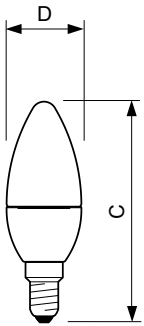

CorePro LED Kerzen- und Tropfenlampenform

Dimmen

Dimmbar	Nein

Mechanische Kenndaten

Kolbenausführung	Satiniert

Zulassungen und Anwendungseigenschaften

Energieeffizienz-Label (EEL)	A+
Energieverbrauch kWh/1.000 Std.	4 kWh

Produktinformationen

Gesamt-Produktcode	871829178701300

Bestell-Produktname	CorePro LEDcandle ND 4-25W E14 827 B35 FR
EAN/UPC - Produkt	8718291787013
Bestellcode	78701300
Anzahl pro Verpackung	1
Zähler - Pakete pro Außenkarton	10
Material-Nr. (12NC)	929001157402
SAP Nettogewicht (Einzelteil)	0,040 kg

Abmessungsskizzen

LED ND 4-25W E14 827 220-240V B35 FR

Product	D	C
CorePro LEDcandle ND 4-25W E14 827 B35 FR	35 mm	106 mm