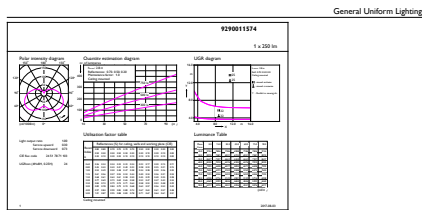

Photometrische Daten

Catalux Photometrics 4.5 Philips Lighting B.V. Page 1/7

CorePro LEDcandle 4-25W E14 827 FR B35