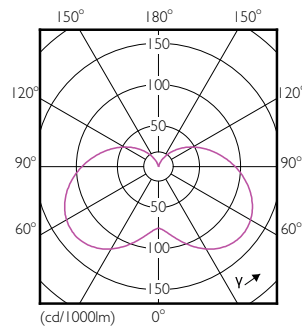

CorePro LEDcandle 4-25W E14 827 FR B35