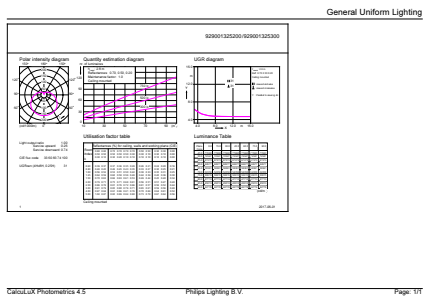

Photometrische Daten

LEDbulb 60W E14 827 FR P48