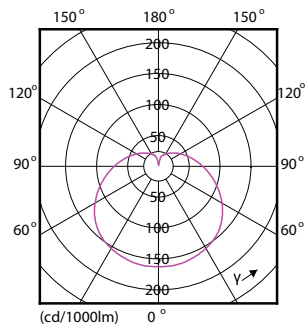

Photometrische Daten

LEDbulb 60W E14 827 FR P48