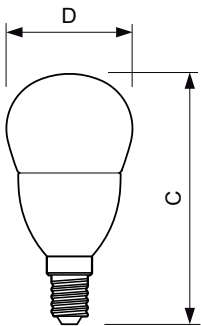

### Produkt Daten

Allgemeine Eigenschaften		Restlichtstrom am Ende der Nennlebensdauer (Nom.)	
Sockel	E14 [ E14]	70 %	
EU RoHS-konform	Ja	Elektrische Kenndaten	
Nennlebensdauer (Nom)	15000 h	Eingangsfrequenz	50 bis 60 Hz
Schaltzyklus	50000X	Power (Rated) (Nom)	7 W
Technische Type	7-60W	Lampenstrom (Nom)	65 mA
Lichttechnische Daten		Äquivalente Leistung	60 W
Farbcode	827 [ CCT von 2700 K]	Startzeit (Nom)	0,5 s
Lichtstrom (Nom)	806 lm	Aufwärmzeit bis 60 % Licht (Nom.)	0,5 s
Lichtfarbe	Warmweiß (WW)	Leistungsfaktor (Nom)	0,5
Ähnlichste Farbtemperatur (Nom)	2700 K	Spannung (Nom)	220-240 V
Nennlichtausbeute (nom.)	115,00 lm/W	Temperaturkenndaten	
Farbkonsistenz	<6	Gehäusetemperatur (max)	90 °C
Farbwiedergabeindex (Nom.)	80		

## Abmessungsskizzen

Candle 230V 8-60W 806lm 2700K E14 ND FR

Product	D	C
CorePro lustre ND 7-60W E14 827 P48 FR	48 mm	95 mm