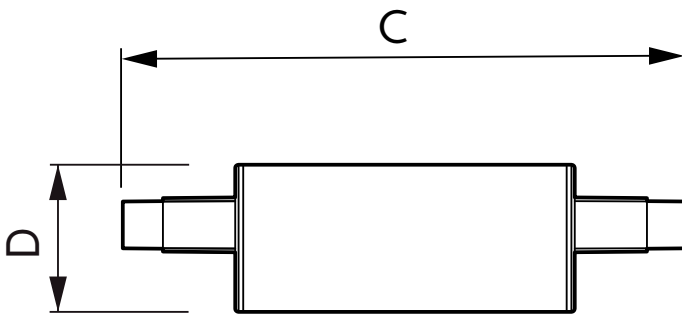

CorePro LEDlinear R7S Hochvolt- Stablampen

CorePro LEDlinear ND 7.5-60W R7S 78mm830

CorePro R7S ist eine Nachrüstlösung als Ersatz für herkömmliche zweiseitig gesockelte R7S-Stablampen. Ihr Licht nach dem "Light all around"-Konzept ist mit dem einer Halogenlampe vergleichbar. Innerhalb des Sortiments können Sie dimmbare Produkte mit Tiefen-Dimmfunktion wählen, durch die eine gemütliche Atmosphäre geschaffen werden kann, wenn diese Lampe in eine dimmbare Leuchte eingesetzt wird.

Produkt Daten

Allgemeine Eigenschaften		Elektrische Kenndaten	
Sockel	R7S [R7s]	Restlichtstrom am Ende der Nennlebensdauer (Nom.)	70 %
EU RoHS-konform	Ja	Eingangsfrequenz	50 bis 60 Hz
Nennlebensdauer (Nom)	15000 h	Power (Rated) (Nom)	7,5 W
Schaltzyklus	50000X	Lampenstrom (Nom)	70 mA
Technische Type	7.5-60W	Äquivalente Leistung	60 W
Lichttechnische Daten		Startzeit (Nom)	0,5 s
Farbcode	830 [CCT von 3000 K]	Aufwärmzeit bis 60 % Licht (Nom.)	0,5 s
Lichtstrom (Nom)	950 lm	Leistungsfaktor (Nom)	0,5
Lichtfarbe	Weiß (WH)	Spannung (Nom)	220-240 V
Ähnlichste Farbtemperatur (Nom)	3000 K	Temperaturkenndaten	
Nennlichtausbeute (nom.)	126,67 lm/W	Gehäusetemperatur (max)	104 °C
Farbkonsistenz	<6		
Farbwiedergabeindex (Nom.)	80		

EAN/UPC - Produkt	8718696713945
Bestellcode	71394500
Anzahl pro Verpackung	1
Zähler - Pakete pro Außenkarton	10
Material-Nr. (12NC)	929001339002
SAP Nettogewicht (Einzelteil)	0,045 kg

Abmessungsskizzen