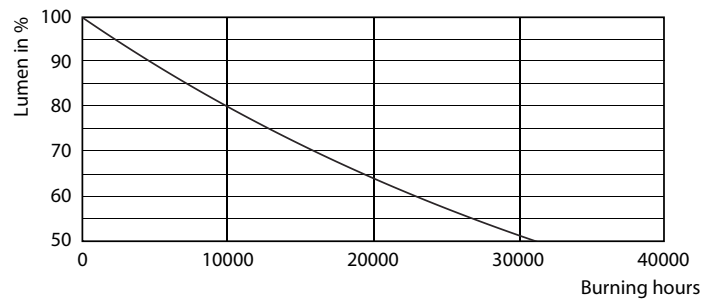

Produkt Daten

Allgemeine Eigenschaften		Elektrische Kenndaten	
Sockel	R7S [R7s]	Restlichtstrom am Ende der Nennlebensdauer (Nom.)	70 %
EU RoHS-konform	Ja	Eingangsfrequenz	50 bis 60 Hz
Nennlebensdauer (Nom)	15000 h	Power (Rated) (Nom)	7,5 W
Schaltzyklus	50000X	Lampenstrom (Nom)	70 mA
Technische Type	7.5-60W	Äquivalente Leistung	60 W
Lichttechnische Daten		Startzeit (Nom)	0,5 s
Farbcode	830 [CCT von 3000 K]	Aufwärmzeit bis 60 % Licht (Nom.)	0,5 s
Lichtstrom (Nom)	950 lm	Leistungsfaktor (Nom)	0,5
Lichtfarbe	Weiß (WH)	Spannung (Nom)	220-240 V
Ähnlichste Farbtemperatur (Nom)	3000 K	Temperaturkenndaten	
Nennlichtausbeute (nom.)	126,67 lm/W	Gehäusetemperatur (max)	104 °C
Farbkonsistenz	<6		
Farbwiedergabeindex (Nom.)	80		

Photometrische Daten

CorePro LEDlinear MV 60W R7S 830 Linear

Lebensdauer

LEDbulb 60W E14 827 FR B38

LEDbulb 60W E14 827 FR B38