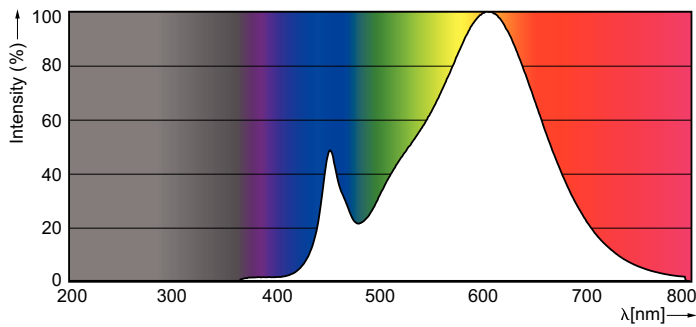

Photometrische Daten

LEDspot, PAR38 13W 1050lm 3000K

CorePro LEDlinear MV 60W R7S 830 Linear