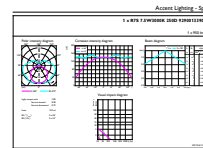

Photometrische Daten

LEDspot, PAR38 13W 1050lm 3000K

CorePro LEDlinear MV 60W R7S 830 Linear